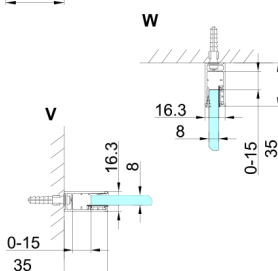

TRINITY CHROME obdélníkový sprchový kout 1100x800mm, rohový vstup, matné sklo

Objednací kód: GT2280-11M-CH

Rozměry

Šířka: 1100 mm

Výška: 2000 mm

Hloubka: 800 mm

Parametry

Záruka: 3 roky

Technický list

MODEL	A	B	C	D	E	F
800x800	785-800	785-800	167	585	167	840
800x900	785-800	885-900	267	585	167	840
800x1000	785-800	985-1000	367	585	167	840
800x1100	785-800	1085-1100	467	585	167	840
800x1200	785-800	1185-1200	567	585	167	840
900x900	885-900	885-900	267	585	267	840
900x1000	885-900	985-1000	367	585	267	840
900x1100	885-900	1085-1100	467	585	267	840
900x1200	885-900	1185-1200	567	585	267	840
1000x1000	985-1000	985-1000	367	585	367	840
1000x1100	985-1000	1085-1100	467	585	367	840
1000x1200	985-1000	1185-1200	567	585	367	840
1100x1100	1085-1100	1085-1100	467	585	467	840
1100x1200	1085-1100	1185-1200	567	585	467	840
1200x1200	1185-1200	1185-1200	567	585	567	840