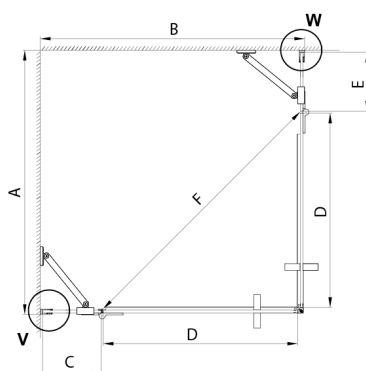

TRINITY CHROME obdélníkový sprchový kout 1100x800mm, rohový vstup, matné sklo

Objednací kód: GT2280-11M-CH

Rozměry

Šířka: 1100 mm

Výška: 2000 mm

Hloubka: 800 mm

Parametry

Záruka: 3 roky

Technický list

MODEL	A	B	C	D	E	F
800x800	785-800	785-800	167	585	167	840
800x900	785-800	885-900	267	585	167	840
800x1000	785-800	985-1000	367	585	167	840
800x1100	785-800	1085-1100	467	585	167	840
800x1200	785-800	1185-1200	567	585	167	840
900x900	885-900	885-900	267	585	267	840
900x1000	885-900	985-1000	367	585	267	840
900x1100	885-900	1085-1100	467	585	267	840
900x1200	885-900	1185-1200	567	585	267	840
1000x1000	985-1000	985-1000	367	585	367	840
1000x1100	985-1000	1085-1100	467	585	367	840
1000x1200	985-1000	1185-1200	567	585	367	840
1100x1100	1085-1100	1085-1100	467	585	467	840
1100x1200	1085-1100	1185-1200	567	585	467	840
1200x1200	1185-1200	1185-1200	567	585	567	840