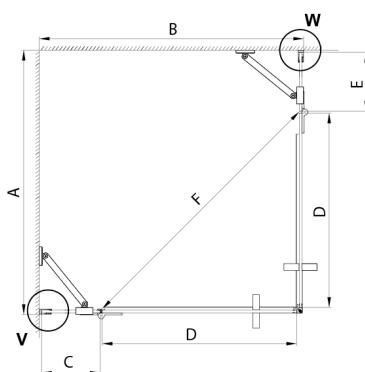

## TRINITY GOLD MATT obdélníkový sprchový kout 1100x800mm, rohový vstup, čiré sklo

Objednací kód: GT2280-11C-G

### Rozměry

Šířka: 1100 mm

Výška: 2000 mm

Hloubka: 800 mm

## Technický list

MODEL	A	B	C	D	E	F
800x800	785-800	785-800	167	585	167	840
800x900	785-800	885-900	267	585	167	840
800x1000	785-800	985-1000	367	585	167	840
800x1100	785-800	1085-1100	467	585	167	840
800x1200	785-800	1185-1200	567	585	167	840
900x900	885-900	885-900	267	585	267	840
900x1000	885-900	985-1000	367	585	267	840
900x1100	885-900	1085-1100	467	585	267	840
900x1200	885-900	1185-1200	567	585	267	840
1000x1000	985-1000	985-1000	367	585	367	840
1000x1100	985-1000	1085-1100	467	585	367	840
1000x1200	985-1000	1185-1200	567	585	367	840
1100x1100	1085-1100	1085-1100	467	585	467	840
1100x1200	1085-1100	1185-1200	567	585	467	840
1200x1200	1185-1200	1185-1200	567	585	567	840