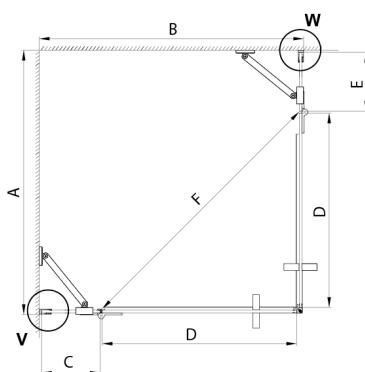

## TRINITY GOLD MATT obdélníkový sprchový kout 1000x800mm, rohový vstup, čiré sklo

Objednací kód: GT2280-10C-G

### Rozměry

Šířka: 1000 mm

Výška: 2000 mm

Hloubka: 800 mm

## Technický list

MODEL	A	B	C	D	E	F
800x800	785-800	785-800	167	585	167	840
800x900	785-800	885-900	267	585	167	840
800x1000	785-800	985-1000	367	585	167	840
800x1100	785-800	1085-1100	467	585	167	840
800x1200	785-800	1185-1200	567	585	167	840
900x900	885-900	885-900	267	585	267	840
900x1000	885-900	985-1000	367	585	267	840
900x1100	885-900	1085-1100	467	585	267	840
900x1200	885-900	1185-1200	567	585	267	840
1000x1000	985-1000	985-1000	367	585	367	840
1000x1100	985-1000	1085-1100	467	585	367	840
1000x1200	985-1000	1185-1200	567	585	367	840
1100x1100	1085-1100	1085-1100	467	585	467	840
1100x1200	1085-1100	1185-1200	567	585	467	840
1200x1200	1185-1200	1185-1200	567	585	567	840