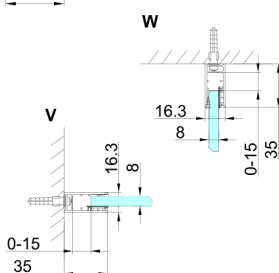

## TRINITY BLACK čtvercový sprchový kout 1200x1200mm, rohový vstup, matné sklo

Objednací kód: GT2212-12M-B

### Rozměry

Šířka: 1200 mm  
 Výška: 2000 mm  
 Hloubka: 1200 mm

## Technický list

MODEL	A	B	C	D	E	F
800x800	785-800	785-800	167	585	167	840
800x900	785-800	885-900	267	585	167	840
800x1000	785-800	985-1000	367	585	167	840
800x1100	785-800	1085-1100	467	585	167	840
800x1200	785-800	1185-1200	567	585	167	840
900x900	885-900	885-900	267	585	267	840
900x1000	885-900	985-1000	367	585	267	840
900x1100	885-900	1085-1100	467	585	267	840
900x1200	885-900	1185-1200	567	585	267	840
1000x1000	985-1000	985-1000	367	585	367	840
1000x1100	985-1000	1085-1100	467	585	367	840
1000x1200	985-1000	1185-1200	567	585	367	840
1100x1100	1085-1100	1085-1100	467	585	467	840
1100x1200	1085-1100	1185-1200	567	585	467	840
1200x1200	1185-1200	1185-1200	567	585	567	840