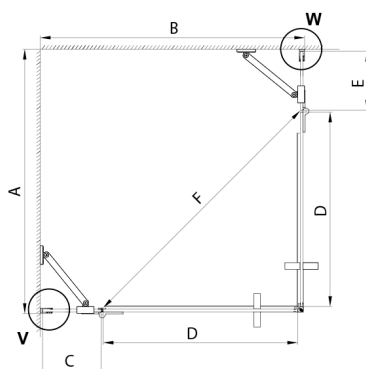

## TRINITY BLACK čtvercový sprchový kout 1200x1200mm, rohový vstup, matné sklo

Objednací kód: GT2212-12M-B

### Rozměry

Šířka: 1200 mm  
 Výška: 2000 mm  
 Hloubka: 1200 mm

## Technický list

MODEL	A	B	C	D	E	F
800x800	785-800	785-800	167	585	167	840
800x900	785-800	885-900	267	585	167	840
800x1000	785-800	985-1000	367	585	167	840
800x1100	785-800	1085-1100	467	585	167	840
800x1200	785-800	1185-1200	567	585	167	840
900x900	885-900	885-900	267	585	267	840
900x1000	885-900	985-1000	367	585	267	840
900x1100	885-900	1085-1100	467	585	267	840
900x1200	885-900	1185-1200	567	585	267	840
1000x1000	985-1000	985-1000	367	585	367	840
1000x1100	985-1000	1085-1100	467	585	367	840
1000x1200	985-1000	1185-1200	567	585	367	840
1100x1100	1085-1100	1085-1100	467	585	467	840
1100x1200	1085-1100	1185-1200	567	585	467	840
1200x1200	1185-1200	1185-1200	567	585	567	840