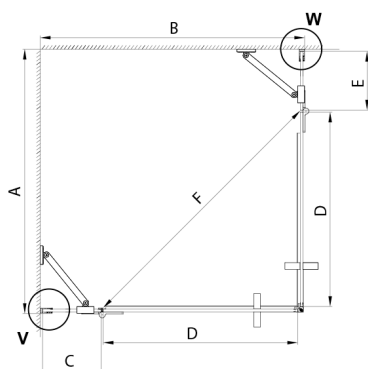

TRINITY BLACK obdélníkový sprchový kout 1200x1100mm, rohový vstup, matné sklo

Objednací kód: GT2211-12M-B

Rozměry

Šířka: 1200 mm
 Výška: 2000 mm
 Hloubka: 1100 mm

Parametry

Záruka: 3 roky

Technický list

MODEL	A	B	C	D	E	F
800x800	785-800	785-800	167	585	167	840
800x900	785-800	885-900	267	585	167	840
800x1000	785-800	985-1000	367	585	167	840
800x1100	785-800	1085-1100	467	585	167	840
800x1200	785-800	1185-1200	567	585	167	840
900x900	885-900	885-900	267	585	267	840
900x1000	885-900	985-1000	367	585	267	840
900x1100	885-900	1085-1100	467	585	267	840
900x1200	885-900	1185-1200	567	585	267	840
1000x1000	985-1000	985-1000	367	585	367	840
1000x1100	985-1000	1085-1100	467	585	367	840
1000x1200	985-1000	1185-1200	567	585	367	840
1100x1100	1085-1100	1085-1100	467	585	467	840
1100x1200	1085-1100	1185-1200	567	585	467	840
1200x1200	1185-1200	1185-1200	567	585	567	840