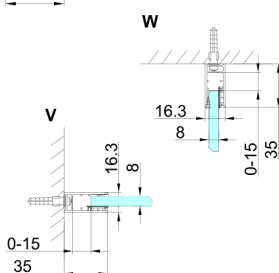

TRINITY BLACK obdélníkový sprchový kout 1200x1100mm, rohový vstup, matné sklo

Objednací kód: GT2211-12M-B

Rozměry

Šířka: 1200 mm
 Výška: 2000 mm
 Hloubka: 1100 mm

Parametry

Záruka: 3 roky

Technický list

MODEL	A	B	C	D	E	F
800x800	785-800	785-800	167	585	167	840
800x900	785-800	885-900	267	585	167	840
800x1000	785-800	985-1000	367	585	167	840
800x1100	785-800	1085-1100	467	585	167	840
800x1200	785-800	1185-1200	567	585	167	840
900x900	885-900	885-900	267	585	267	840
900x1000	885-900	985-1000	367	585	267	840
900x1100	885-900	1085-1100	467	585	267	840
900x1200	885-900	1185-1200	567	585	267	840
1000x1000	985-1000	985-1000	367	585	367	840
1000x1100	985-1000	1085-1100	467	585	367	840
1000x1200	985-1000	1185-1200	567	585	367	840
1100x1100	1085-1100	1085-1100	467	585	467	840
1100x1200	1085-1100	1185-1200	567	585	467	840
1200x1200	1185-1200	1185-1200	567	585	567	840