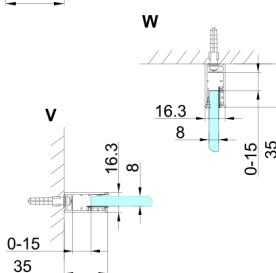

TRINITY GOLD MATT obdélníkový sprchový kout 1200x1100mm, rohový vstup, číré sklo

Objednací kód: GT2211-12C-G

Rozměry

Šířka: 1200 mm

Výška: 2000 mm

Hloubka: 1100 mm

Parametry

Záruka: 3 roky

Technický list

MODEL	A	B	C	D	E	F
800x800	785-800	785-800	167	585	167	840
800x900	785-800	885-900	267	585	167	840
800x1000	785-800	985-1000	367	585	167	840
800x1100	785-800	1085-1100	467	585	167	840
800x1200	785-800	1185-1200	567	585	167	840
900x900	885-900	885-900	267	585	267	840
900x1000	885-900	985-1000	367	585	267	840
900x1100	885-900	1085-1100	467	585	267	840
900x1200	885-900	1185-1200	567	585	267	840
1000x1000	985-1000	985-1000	367	585	367	840
1000x1100	985-1000	1085-1100	467	585	367	840
1000x1200	985-1000	1185-1200	567	585	367	840
1100x1100	1085-1100	1085-1100	467	585	467	840
1100x1200	1085-1100	1185-1200	567	585	467	840
1200x1200	1185-1200	1185-1200	567	585	567	840