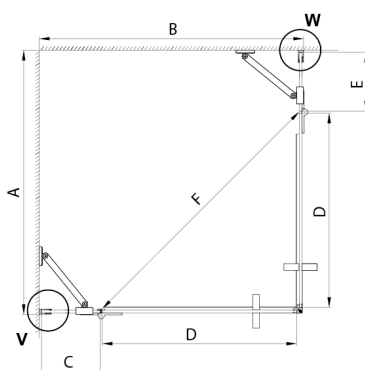

TRINITY GOLD MATT obdélníkový sprchový kout 1200x1100mm, rohový vstup, číré sklo

Objednací kód: GT2211-12C-G

Rozměry

Šířka: 1200 mm

Výška: 2000 mm

Hloubka: 1100 mm

Parametry

Záruka: 3 roky

Technický list

MODEL	A	B	C	D	E	F
800x800	785-800	785-800	167	585	167	840
800x900	785-800	885-900	267	585	167	840
800x1000	785-800	985-1000	367	585	167	840
800x1100	785-800	1085-1100	467	585	167	840
800x1200	785-800	1185-1200	567	585	167	840
900x900	885-900	885-900	267	585	267	840
900x1000	885-900	985-1000	367	585	267	840
900x1100	885-900	1085-1100	467	585	267	840
900x1200	885-900	1185-1200	567	585	267	840
1000x1000	985-1000	985-1000	367	585	367	840
1000x1100	985-1000	1085-1100	467	585	367	840
1000x1200	985-1000	1185-1200	567	585	367	840
1100x1100	1085-1100	1085-1100	467	585	467	840
1100x1200	1085-1100	1185-1200	567	585	467	840
1200x1200	1185-1200	1185-1200	567	585	567	840