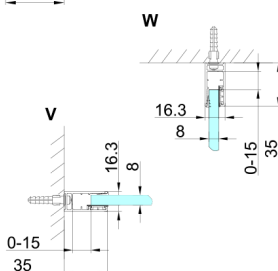

TRINITY BLACK obdélníkový sprchový kout 1200x1100mm, rohový vstup, čiré sklo

Objednací kód: GT2211-12C-B

Rozměry

Šířka: 1200 mm
 Výška: 2000 mm
 Hloubka: 1100 mm

Parametry

Záruka: 3 roky

Technický list

MODEL	A	B	C	D	E	F
800x800	785-800	785-800	167	585	167	840
800x900	785-800	885-900	267	585	167	840
800x1000	785-800	985-1000	367	585	167	840
800x1100	785-800	1085-1100	467	585	167	840
800x1200	785-800	1185-1200	567	585	167	840
900x900	885-900	885-900	267	585	267	840
900x1000	885-900	985-1000	367	585	267	840
900x1100	885-900	1085-1100	467	585	267	840
900x1200	885-900	1185-1200	567	585	267	840
1000x1000	985-1000	985-1000	367	585	367	840
1000x1100	985-1000	1085-1100	467	585	367	840
1000x1200	985-1000	1185-1200	567	585	367	840
1100x1100	1085-1100	1085-1100	467	585	467	840
1100x1200	1085-1100	1185-1200	567	585	467	840
1200x1200	1185-1200	1185-1200	567	585	567	840