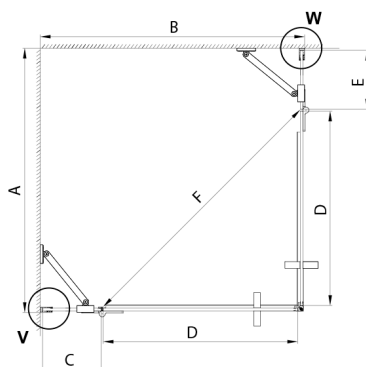

TRINITY BLACK obdélníkový sprchový kout 1200x1100mm, rohový vstup, čiré sklo

Objednací kód: GT2211-12C-B

Rozměry

Šířka: 1200 mm
 Výška: 2000 mm
 Hloubka: 1100 mm

Parametry

Záruka: 3 roky

Technický list

MODEL	A	B	C	D	E	F
800x800	785-800	785-800	167	585	167	840
800x900	785-800	885-900	267	585	167	840
800x1000	785-800	985-1000	367	585	167	840
800x1100	785-800	1085-1100	467	585	167	840
800x1200	785-800	1185-1200	567	585	167	840
900x900	885-900	885-900	267	585	267	840
900x1000	885-900	985-1000	367	585	267	840
900x1100	885-900	1085-1100	467	585	267	840
900x1200	885-900	1185-1200	567	585	267	840
1000x1000	985-1000	985-1000	367	585	367	840
1000x1100	985-1000	1085-1100	467	585	367	840
1000x1200	985-1000	1185-1200	567	585	367	840
1100x1100	1085-1100	1085-1100	467	585	467	840
1100x1200	1085-1100	1185-1200	567	585	467	840
1200x1200	1185-1200	1185-1200	567	585	567	840