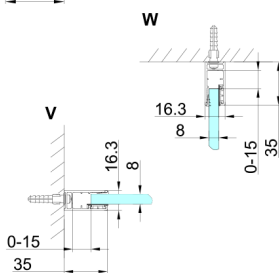

## TRINITY CHROME čtvercový sprchový kout 1100x1100mm, rohový vstup, matné sklo

Objednací kód: GT2211-11M-CH

### Rozměry

Šířka: 1100 mm  
 Výška: 2000 mm  
 Hloubka: 1100 mm

## Technický list

MODEL	A	B	C	D	E	F
800x800	785-800	785-800	167	585	167	840
800x900	785-800	885-900	267	585	167	840
800x1000	785-800	985-1000	367	585	167	840
800x1100	785-800	1085-1100	467	585	167	840
800x1200	785-800	1185-1200	567	585	167	840
900x900	885-900	885-900	267	585	267	840
900x1000	885-900	985-1000	367	585	267	840
900x1100	885-900	1085-1100	467	585	267	840
900x1200	885-900	1185-1200	567	585	267	840
1000x1000	985-1000	985-1000	367	585	367	840
1000x1100	985-1000	1085-1100	467	585	367	840
1000x1200	985-1000	1185-1200	567	585	367	840
1100x1100	1085-1100	1085-1100	467	585	467	840
1100x1200	1085-1100	1185-1200	567	585	467	840
1200x1200	1185-1200	1185-1200	567	585	567	840