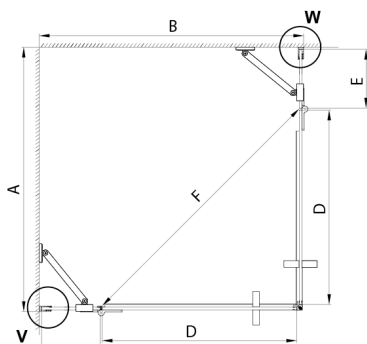

## TRINITY CHROME čtvercový sprchový kout 1100x1100mm, rohový vstup, matné sklo

Objednací kód: GT2211-11M-CH

### Rozměry

Šířka: 1100 mm  
 Výška: 2000 mm  
 Hloubka: 1100 mm

## Technický list

MODEL	A	B	C	D	E	F
800x800	785-800	785-800	167	585	167	840
800x900	785-800	885-900	267	585	167	840
800x1000	785-800	985-1000	367	585	167	840
800x1100	785-800	1085-1100	467	585	167	840
800x1200	785-800	1185-1200	567	585	167	840
900x900	885-900	885-900	267	585	267	840
900x1000	885-900	985-1000	367	585	267	840
900x1100	885-900	1085-1100	467	585	267	840
900x1200	885-900	1185-1200	567	585	267	840
1000x1000	985-1000	985-1000	367	585	367	840
1000x1100	985-1000	1085-1100	467	585	367	840
1000x1200	985-1000	1185-1200	567	585	367	840
1100x1100	1085-1100	1085-1100	467	585	467	840
1100x1200	1085-1100	1185-1200	567	585	467	840
1200x1200	1185-1200	1185-1200	567	585	567	840