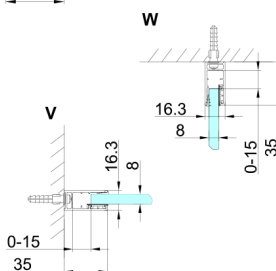

TRINITY CHROME čtvercový sprchový kout 1100x1100mm, rohový vstup, čiré sklo

Objednací kód: GT2211-11C-CH

Rozměry

Šířka: 1100 mm
 Výška: 2000 mm
 Hloubka: 1100 mm

Parametry

Záruka: 3 roky

Technický list

MODEL	A	B	C	D	E	F
800x800	785-800	785-800	167	585	167	840
800x900	785-800	885-900	267	585	167	840
800x1000	785-800	985-1000	367	585	167	840
800x1100	785-800	1085-1100	467	585	167	840
800x1200	785-800	1185-1200	567	585	167	840
900x900	885-900	885-900	267	585	267	840
900x1000	885-900	985-1000	367	585	267	840
900x1100	885-900	1085-1100	467	585	267	840
900x1200	885-900	1185-1200	567	585	267	840
1000x1000	985-1000	985-1000	367	585	367	840
1000x1100	985-1000	1085-1100	467	585	367	840
1000x1200	985-1000	1185-1200	567	585	367	840
1100x1100	1085-1100	1085-1100	467	585	467	840
1100x1200	1085-1100	1185-1200	567	585	467	840
1200x1200	1185-1200	1185-1200	567	585	567	840