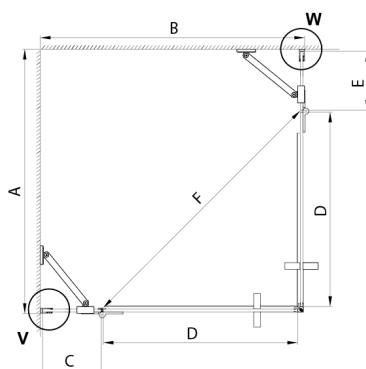

TRINITY CHROME čtvercový sprchový kout 1100x1100mm, rohový vstup, čiré sklo

Objednací kód: GT2211-11C-CH

Rozměry

Šířka: 1100 mm
 Výška: 2000 mm
 Hloubka: 1100 mm

Parametry

Záruka: 3 roky

Technický list

MODEL	A	B	C	D	E	F
800x800	785-800	785-800	167	585	167	840
800x900	785-800	885-900	267	585	167	840
800x1000	785-800	985-1000	367	585	167	840
800x1100	785-800	1085-1100	467	585	167	840
800x1200	785-800	1185-1200	567	585	167	840
900x900	885-900	885-900	267	585	267	840
900x1000	885-900	985-1000	367	585	267	840
900x1100	885-900	1085-1100	467	585	267	840
900x1200	885-900	1185-1200	567	585	267	840
1000x1000	985-1000	985-1000	367	585	367	840
1000x1100	985-1000	1085-1100	467	585	367	840
1000x1200	985-1000	1185-1200	567	585	367	840
1100x1100	1085-1100	1085-1100	467	585	467	840
1100x1200	1085-1100	1185-1200	567	585	467	840
1200x1200	1185-1200	1185-1200	567	585	567	840