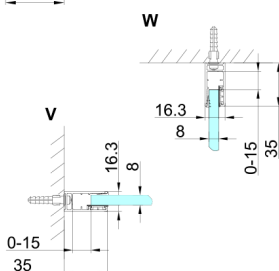

## TRINITY BLACK čtvercový sprchový kout 1100x1100mm, rohový vstup, čiré sklo

Objednací kód: GT2211-11C-B

### Rozměry

Šířka: 1100 mm  
 Výška: 2000 mm  
 Hloubka: 1100 mm

## Technický list

MODEL	A	B	C	D	E	F
800x800	785-800	785-800	167	585	167	840
800x900	785-800	885-900	267	585	167	840
800x1000	785-800	985-1000	367	585	167	840
800x1100	785-800	1085-1100	467	585	167	840
800x1200	785-800	1185-1200	567	585	167	840
900x900	885-900	885-900	267	585	267	840
900x1000	885-900	985-1000	367	585	267	840
900x1100	885-900	1085-1100	467	585	267	840
900x1200	885-900	1185-1200	567	585	267	840
1000x1000	985-1000	985-1000	367	585	367	840
1000x1100	985-1000	1085-1100	467	585	367	840
1000x1200	985-1000	1185-1200	567	585	367	840
1100x1100	1085-1100	1085-1100	467	585	467	840
1100x1200	1085-1100	1185-1200	567	585	467	840
1200x1200	1185-1200	1185-1200	567	585	567	840