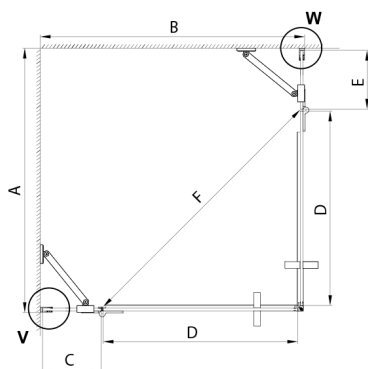

## TRINITY BLACK čtvercový sprchový kout 1100x1100mm, rohový vstup, čiré sklo

Objednací kód: GT2211-11C-B

### Rozměry

Šířka: 1100 mm  
 Výška: 2000 mm  
 Hloubka: 1100 mm

## Technický list

MODEL	A	B	C	D	E	F
800x800	785-800	785-800	167	585	167	840
800x900	785-800	885-900	267	585	167	840
800x1000	785-800	985-1000	367	585	167	840
800x1100	785-800	1085-1100	467	585	167	840
800x1200	785-800	1185-1200	567	585	167	840
900x900	885-900	885-900	267	585	267	840
900x1000	885-900	985-1000	367	585	267	840
900x1100	885-900	1085-1100	467	585	267	840
900x1200	885-900	1185-1200	567	585	267	840
1000x1000	985-1000	985-1000	367	585	367	840
1000x1100	985-1000	1085-1100	467	585	367	840
1000x1200	985-1000	1185-1200	567	585	367	840
1100x1100	1085-1100	1085-1100	467	585	467	840
1100x1200	1085-1100	1185-1200	567	585	467	840
1200x1200	1185-1200	1185-1200	567	585	567	840