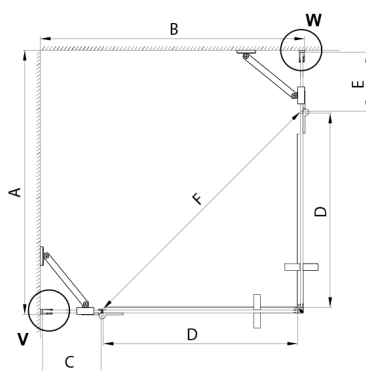

TRINITY CHROME obdélníkový sprchový kout 1200x1000mm, rohový vstup, matné sklo

Objednací kód: GT2210-12M-CH

Rozměry

Šířka: 1200 mm

Výška: 2000 mm

Hloubka: 1000 mm

Parametry

Záruka: 3 roky

Technický list

MODEL	A	B	C	D	E	F
800x800	785-800	785-800	167	585	167	840
800x900	785-800	885-900	267	585	167	840
800x1000	785-800	985-1000	367	585	167	840
800x1100	785-800	1085-1100	467	585	167	840
800x1200	785-800	1185-1200	567	585	167	840
900x900	885-900	885-900	267	585	267	840
900x1000	885-900	985-1000	367	585	267	840
900x1100	885-900	1085-1100	467	585	267	840
900x1200	885-900	1185-1200	567	585	267	840
1000x1000	985-1000	985-1000	367	585	367	840
1000x1100	985-1000	1085-1100	467	585	367	840
1000x1200	985-1000	1185-1200	567	585	367	840
1100x1100	1085-1100	1085-1100	467	585	467	840
1100x1200	1085-1100	1185-1200	567	585	467	840
1200x1200	1185-1200	1185-1200	567	585	567	840