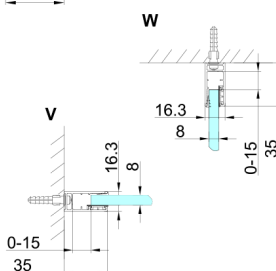

TRINITY CHROME obdélníkový sprchový kout 1200x1000mm, rohový vstup, matné sklo

Objednací kód: GT2210-12M-CH

Rozměry

Šířka: 1200 mm

Výška: 2000 mm

Hloubka: 1000 mm

Parametry

Záruka: 3 roky

Technický list

MODEL	A	B	C	D	E	F
800x800	785-800	785-800	167	585	167	840
800x900	785-800	885-900	267	585	167	840
800x1000	785-800	985-1000	367	585	167	840
800x1100	785-800	1085-1100	467	585	167	840
800x1200	785-800	1185-1200	567	585	167	840
900x900	885-900	885-900	267	585	267	840
900x1000	885-900	985-1000	367	585	267	840
900x1100	885-900	1085-1100	467	585	267	840
900x1200	885-900	1185-1200	567	585	267	840
1000x1000	985-1000	985-1000	367	585	367	840
1000x1100	985-1000	1085-1100	467	585	367	840
1000x1200	985-1000	1185-1200	567	585	367	840
1100x1100	1085-1100	1085-1100	467	585	467	840
1100x1200	1085-1100	1185-1200	567	585	467	840
1200x1200	1185-1200	1185-1200	567	585	567	840