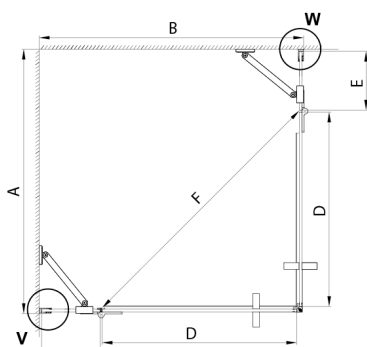

TRINITY GOLD MATT obdélníkový sprchový kout 1200x1000mm, rohový vstup, matné sklo

Objednací kód: GT2210-12M-G

Rozměry

Šířka: 1200 mm

Výška: 2000 mm

Hloubka: 1000 mm

Parametry

Záruka: 3 roky

Technický list

MODEL	A	B	C	D	E	F
800x800	785-800	785-800	167	585	167	840
800x900	785-800	885-900	267	585	167	840
800x1000	785-800	985-1000	367	585	167	840
800x1100	785-800	1085-1100	467	585	167	840
800x1200	785-800	1185-1200	567	585	167	840
900x900	885-900	885-900	267	585	267	840
900x1000	885-900	985-1000	367	585	267	840
900x1100	885-900	1085-1100	467	585	267	840
900x1200	885-900	1185-1200	567	585	267	840
1000x1000	985-1000	985-1000	367	585	367	840
1000x1100	985-1000	1085-1100	467	585	367	840
1000x1200	985-1000	1185-1200	567	585	367	840
1100x1100	1085-1100	1085-1100	467	585	467	840
1100x1200	1085-1100	1185-1200	567	585	467	840
1200x1200	1185-1200	1185-1200	567	585	567	840