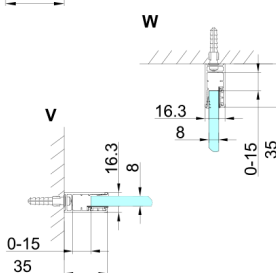

TRINITY CHROME obdélníkový sprchový kout 1200x1000mm, rohový vstup, čiré sklo

Objednací kód: GT2210-12C-CH

Rozměry

Šířka: 1200 mm
 Výška: 2000 mm
 Hloubka: 1000 mm

Parametry

Záruka: 3 roky

Technický list

MODEL	A	B	C	D	E	F
800x800	785-800	785-800	167	585	167	840
800x900	785-800	885-900	267	585	167	840
800x1000	785-800	985-1000	367	585	167	840
800x1100	785-800	1085-1100	467	585	167	840
800x1200	785-800	1185-1200	567	585	167	840
900x900	885-900	885-900	267	585	267	840
900x1000	885-900	985-1000	367	585	267	840
900x1100	885-900	1085-1100	467	585	267	840
900x1200	885-900	1185-1200	567	585	267	840
1000x1000	985-1000	985-1000	367	585	367	840
1000x1100	985-1000	1085-1100	467	585	367	840
1000x1200	985-1000	1185-1200	567	585	367	840
1100x1100	1085-1100	1085-1100	467	585	467	840
1100x1200	1085-1100	1185-1200	567	585	467	840
1200x1200	1185-1200	1185-1200	567	585	567	840