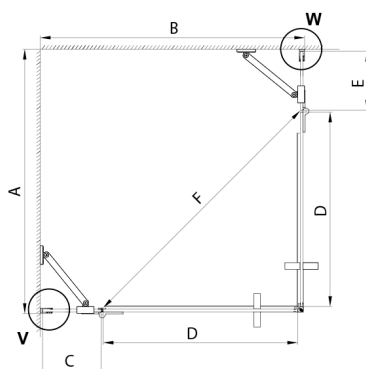

TRINITY CHROME obdélníkový sprchový kout 1200x1000mm, rohový vstup, čiré sklo

Objednací kód: GT2210-12C-CH

Rozměry

Šířka: 1200 mm
 Výška: 2000 mm
 Hloubka: 1000 mm

Parametry

Záruka: 3 roky

Technický list

MODEL	A	B	C	D	E	F
800x800	785-800	785-800	167	585	167	840
800x900	785-800	885-900	267	585	167	840
800x1000	785-800	985-1000	367	585	167	840
800x1100	785-800	1085-1100	467	585	167	840
800x1200	785-800	1185-1200	567	585	167	840
900x900	885-900	885-900	267	585	267	840
900x1000	885-900	985-1000	367	585	267	840
900x1100	885-900	1085-1100	467	585	267	840
900x1200	885-900	1185-1200	567	585	267	840
1000x1000	985-1000	985-1000	367	585	367	840
1000x1100	985-1000	1085-1100	467	585	367	840
1000x1200	985-1000	1185-1200	567	585	367	840
1100x1100	1085-1100	1085-1100	467	585	467	840
1100x1200	1085-1100	1185-1200	567	585	467	840
1200x1200	1185-1200	1185-1200	567	585	567	840