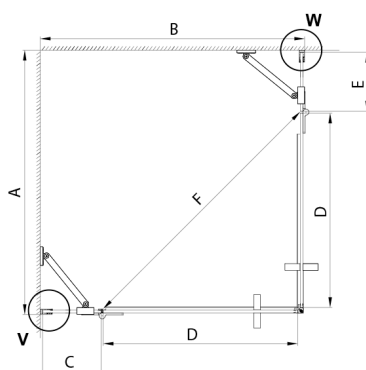

TRINITY GOLD MATT obdélníkový sprchový kout 1200x1000mm, rohový vstup, čiré sklo

Objednací kód: GT2210-12C-G

Rozměry

Šířka: 1200 mm

Výška: 2000 mm

Hloubka: 1000 mm

Parametry

Záruka: 3 roky

Technický list

MODEL	A	B	C	D	E	F
800x800	785-800	785-800	167	585	167	840
800x900	785-800	885-900	267	585	167	840
800x1000	785-800	985-1000	367	585	167	840
800x1100	785-800	1085-1100	467	585	167	840
800x1200	785-800	1185-1200	567	585	167	840
900x900	885-900	885-900	267	585	267	840
900x1000	885-900	985-1000	367	585	267	840
900x1100	885-900	1085-1100	467	585	267	840
900x1200	885-900	1185-1200	567	585	267	840
1000x1000	985-1000	985-1000	367	585	367	840
1000x1100	985-1000	1085-1100	467	585	367	840
1000x1200	985-1000	1185-1200	567	585	367	840
1100x1100	1085-1100	1085-1100	467	585	467	840
1100x1200	1085-1100	1185-1200	567	585	467	840
1200x1200	1185-1200	1185-1200	567	585	567	840