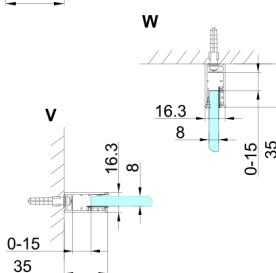

TRINITY GOLD MATT obdélníkový sprchový kout 1200x1000mm, rohový vstup, čiré sklo

Objednací kód: GT2210-12C-G

Rozměry

Šířka: 1200 mm

Výška: 2000 mm

Hloubka: 1000 mm

Parametry

Záruka: 3 roky

Technický list

MODEL	A	B	C	D	E	F
800x800	785-800	785-800	167	585	167	840
800x900	785-800	885-900	267	585	167	840
800x1000	785-800	985-1000	367	585	167	840
800x1100	785-800	1085-1100	467	585	167	840
800x1200	785-800	1185-1200	567	585	167	840
900x900	885-900	885-900	267	585	267	840
900x1000	885-900	985-1000	367	585	267	840
900x1100	885-900	1085-1100	467	585	267	840
900x1200	885-900	1185-1200	567	585	267	840
1000x1000	985-1000	985-1000	367	585	367	840
1000x1100	985-1000	1085-1100	467	585	367	840
1000x1200	985-1000	1185-1200	567	585	367	840
1100x1100	1085-1100	1085-1100	467	585	467	840
1100x1200	1085-1100	1185-1200	567	585	467	840
1200x1200	1185-1200	1185-1200	567	585	567	840