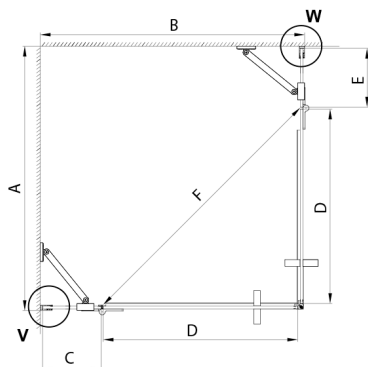

TRINITY BLACK obdélníkový sprchový kout 1200x1000mm, rohový vstup, čiré sklo

Objednací kód: GT2210-12C-B

Rozměry

Šířka: 1200 mm
 Výška: 2000 mm
 Hloubka: 1000 mm

Parametry

Záruka: 3 roky

Technický list

MODEL	A	B	C	D	E	F
800x800	785-800	785-800	167	585	167	840
800x900	785-800	885-900	267	585	167	840
800x1000	785-800	985-1000	367	585	167	840
800x1100	785-800	1085-1100	467	585	167	840
800x1200	785-800	1185-1200	567	585	167	840
900x900	885-900	885-900	267	585	267	840
900x1000	885-900	985-1000	367	585	267	840
900x1100	885-900	1085-1100	467	585	267	840
900x1200	885-900	1185-1200	567	585	267	840
1000x1000	985-1000	985-1000	367	585	367	840
1000x1100	985-1000	1085-1100	467	585	367	840
1000x1200	985-1000	1185-1200	567	585	367	840
1100x1100	1085-1100	1085-1100	467	585	467	840
1100x1200	1085-1100	1185-1200	567	585	467	840
1200x1200	1185-1200	1185-1200	567	585	567	840