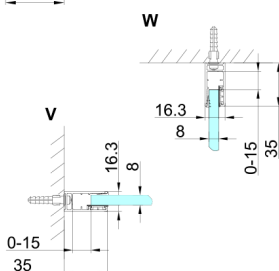

TRINITY BLACK obdélníkový sprchový kout 1200x1000mm, rohový vstup, čiré sklo

Objednací kód: GT2210-12C-B

Rozměry

Šířka: 1200 mm
 Výška: 2000 mm
 Hloubka: 1000 mm

Parametry

Záruka: 3 roky

Technický list

MODEL	A	B	C	D	E	F
800x800	785-800	785-800	167	585	167	840
800x900	785-800	885-900	267	585	167	840
800x1000	785-800	985-1000	367	585	167	840
800x1100	785-800	1085-1100	467	585	167	840
800x1200	785-800	1185-1200	567	585	167	840
900x900	885-900	885-900	267	585	267	840
900x1000	885-900	985-1000	367	585	267	840
900x1100	885-900	1085-1100	467	585	267	840
900x1200	885-900	1185-1200	567	585	267	840
1000x1000	985-1000	985-1000	367	585	367	840
1000x1100	985-1000	1085-1100	467	585	367	840
1000x1200	985-1000	1185-1200	567	585	367	840
1100x1100	1085-1100	1085-1100	467	585	467	840
1100x1200	1085-1100	1185-1200	567	585	467	840
1200x1200	1185-1200	1185-1200	567	585	567	840