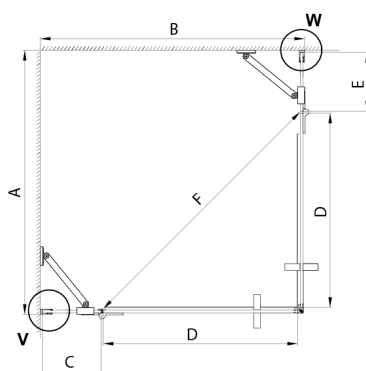

TRINITY CHROME obdélníkový sprchový kout 1100x1000mm, rohový vstup, matné sklo

Objednací kód: GT2210-11M-CH

Rozměry

Šířka: 1100 mm

Výška: 2000 mm

Hloubka: 1000 mm

Parametry

Záruka: 3 roky

Technický list

MODEL	A	B	C	D	E	F
800x800	785-800	785-800	167	585	167	840
800x900	785-800	885-900	267	585	167	840
800x1000	785-800	985-1000	367	585	167	840
800x1100	785-800	1085-1100	467	585	167	840
800x1200	785-800	1185-1200	567	585	167	840
900x900	885-900	885-900	267	585	267	840
900x1000	885-900	985-1000	367	585	267	840
900x1100	885-900	1085-1100	467	585	267	840
900x1200	885-900	1185-1200	567	585	267	840
1000x1000	985-1000	985-1000	367	585	367	840
1000x1100	985-1000	1085-1100	467	585	367	840
1000x1200	985-1000	1185-1200	567	585	367	840
1100x1100	1085-1100	1085-1100	467	585	467	840
1100x1200	1085-1100	1185-1200	567	585	467	840
1200x1200	1185-1200	1185-1200	567	585	567	840