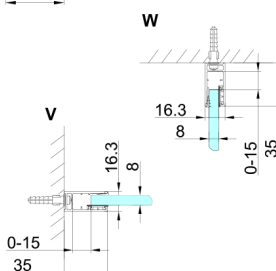

TRINITY CHROME obdélníkový sprchový kout 1100x1000mm, rohový vstup, matné sklo

Objednací kód: GT2210-11M-CH

Rozměry

Šířka: 1100 mm

Výška: 2000 mm

Hloubka: 1000 mm

Parametry

Záruka: 3 roky

Technický list

MODEL	A	B	C	D	E	F
800x800	785-800	785-800	167	585	167	840
800x900	785-800	885-900	267	585	167	840
800x1000	785-800	985-1000	367	585	167	840
800x1100	785-800	1085-1100	467	585	167	840
800x1200	785-800	1185-1200	567	585	167	840
900x900	885-900	885-900	267	585	267	840
900x1000	885-900	985-1000	367	585	267	840
900x1100	885-900	1085-1100	467	585	267	840
900x1200	885-900	1185-1200	567	585	267	840
1000x1000	985-1000	985-1000	367	585	367	840
1000x1100	985-1000	1085-1100	467	585	367	840
1000x1200	985-1000	1185-1200	567	585	367	840
1100x1100	1085-1100	1085-1100	467	585	467	840
1100x1200	1085-1100	1185-1200	567	585	467	840
1200x1200	1185-1200	1185-1200	567	585	567	840