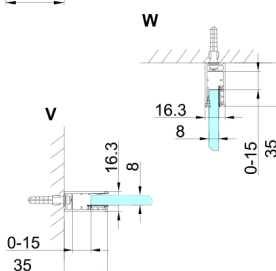

TRINITY CHROME čtvercový sprchový kout 1000x1000mm, rohový vstup, matné sklo

Objednací kód: GT2210-10M-CH

Rozměry

Šířka: 1000 mm

Výška: 2000 mm

Hloubka: 1000 mm

Parametry

Záruka: 3 roky

Technický list

MODEL	A	B	C	D	E	F
800x800	785-800	785-800	167	585	167	840
800x900	785-800	885-900	267	585	167	840
800x1000	785-800	985-1000	367	585	167	840
800x1100	785-800	1085-1100	467	585	167	840
800x1200	785-800	1185-1200	567	585	167	840
900x900	885-900	885-900	267	585	267	840
900x1000	885-900	985-1000	367	585	267	840
900x1100	885-900	1085-1100	467	585	267	840
900x1200	885-900	1185-1200	567	585	267	840
1000x1000	985-1000	985-1000	367	585	367	840
1000x1100	985-1000	1085-1100	467	585	367	840
1000x1200	985-1000	1185-1200	567	585	367	840
1100x1100	1085-1100	1085-1100	467	585	467	840
1100x1200	1085-1100	1185-1200	567	585	467	840
1200x1200	1185-1200	1185-1200	567	585	567	840