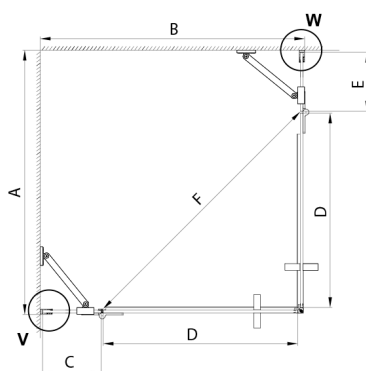

TRINITY CHROME čtvercový sprchový kout 1000x1000mm, rohový vstup, matné sklo

Objednací kód: GT2210-10M-CH

Rozměry

Šířka: 1000 mm

Výška: 2000 mm

Hloubka: 1000 mm

Parametry

Záruka: 3 roky

Technický list

MODEL	A	B	C	D	E	F
800x800	785-800	785-800	167	585	167	840
800x900	785-800	885-900	267	585	167	840
800x1000	785-800	985-1000	367	585	167	840
800x1100	785-800	1085-1100	467	585	167	840
800x1200	785-800	1185-1200	567	585	167	840
900x900	885-900	885-900	267	585	267	840
900x1000	885-900	985-1000	367	585	267	840
900x1100	885-900	1085-1100	467	585	267	840
900x1200	885-900	1185-1200	567	585	267	840
1000x1000	985-1000	985-1000	367	585	367	840
1000x1100	985-1000	1085-1100	467	585	367	840
1000x1200	985-1000	1185-1200	567	585	367	840
1100x1100	1085-1100	1085-1100	467	585	467	840
1100x1200	1085-1100	1185-1200	567	585	467	840
1200x1200	1185-1200	1185-1200	567	585	567	840