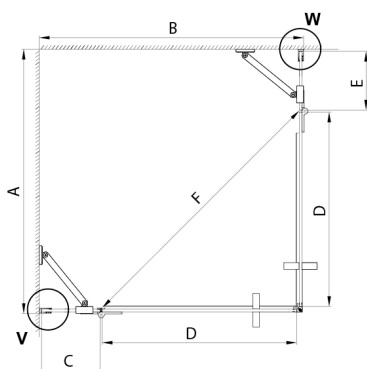

TRINITY GOLD MATT čtvercový sprchový kout 1000x1000mm, rohový vstup, matné sklo

Objednací kód: GT2210-10M-G

Rozměry

Šířka: 1000 mm

Výška: 2000 mm

Hloubka: 1000 mm

Parametry

Záruka: 3 roky

Technický list

MODEL	A	B	C	D	E	F
800x800	785-800	785-800	167	585	167	840
800x900	785-800	885-900	267	585	167	840
800x1000	785-800	985-1000	367	585	167	840
800x1100	785-800	1085-1100	467	585	167	840
800x1200	785-800	1185-1200	567	585	167	840
900x900	885-900	885-900	267	585	267	840
900x1000	885-900	985-1000	367	585	267	840
900x1100	885-900	1085-1100	467	585	267	840
900x1200	885-900	1185-1200	567	585	267	840
1000x1000	985-1000	985-1000	367	585	367	840
1000x1100	985-1000	1085-1100	467	585	367	840
1000x1200	985-1000	1185-1200	567	585	367	840
1100x1100	1085-1100	1085-1100	467	585	467	840
1100x1200	1085-1100	1185-1200	567	585	467	840
1200x1200	1185-1200	1185-1200	567	585	567	840