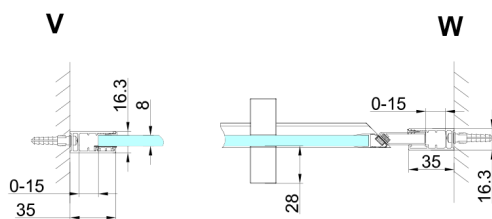

TRINITY GOLD MATT sprchové dveře do niky 900mm, matné sklo, pravé

Objednací kód: GT1290MR-G

Rozměry

Šířka: 900 mm
Výška: 2000 mm

Parametry

Záruka: 3 roky

Technický list

MODEL	A	B	C
800	785-815	167	555
900	885-915	267	555
1000	985-1015	367	555
1100	1085-1115	467	555
1200	1185-1215	567	555