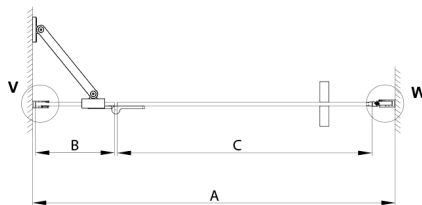

TRINITY GOLD MATT sprchové dveře do niky 900mm, matné sklo, pravé

Objednací kód: GT1290MR-G

Rozměry

Šířka: 900 mm
Výška: 2000 mm

Parametry

Záruka: 3 roky

Technický list

MODEL	A	B	C
800	785-815	167	555
900	885-915	267	555
1000	985-1015	367	555
1100	1085-1115	467	555
1200	1185-1215	567	555