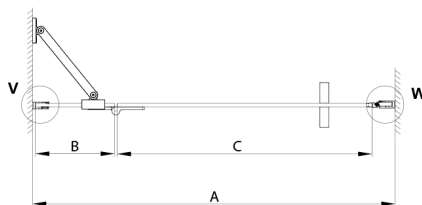

TRINITY CHROME sprchové dveře do niky 900mm, matné sklo, levé

Objednací kód: GT1290ML-CH

Rozměry

Šířka: 900 mm
Výška: 2000 mm

Parametry

Záruka: 3 roky

Technický list

MODEL	A	B	C
800	785-815	167	555
900	885-915	267	555
1000	985-1015	367	555
1100	1085-1115	467	555
1200	1185-1215	567	555