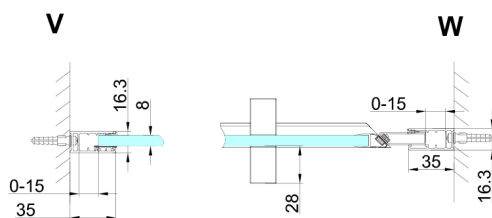

TRINITY CHROME sprchové dveře do niky 900mm, matné sklo, levé

Objednací kód: GT1290ML-CH

Rozměry

Šířka: 900 mm
Výška: 2000 mm

Parametry

Záruka: 3 roky

Technický list

MODEL	A	B	C
800	785-815	167	555
900	885-915	267	555
1000	985-1015	367	555
1100	1085-1115	467	555
1200	1185-1215	567	555