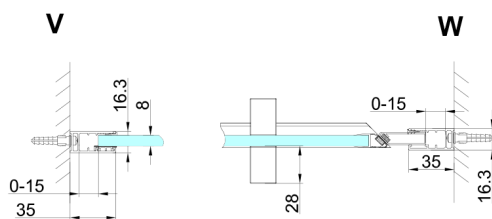

## TRINITY CHROME sprchové dveře do niky 900mm, čiré sklo, pravé

Objednací kód: GT1290CR-CH

### Rozměry

Šířka: 900 mm  
Výška: 2000 mm

## Technický list

MODEL	A	B	C
800	785-815	167	555
900	885-915	267	555
1000	985-1015	367	555
1100	1085-1115	467	555
1200	1185-1215	567	555