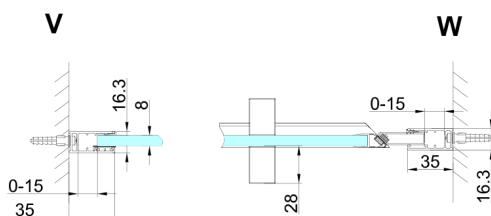

## TRINITY BLACK sprchové dveře do niky 900mm, čiré sklo, levé

Objednací kód: GT1290CL-B

### Rozměry

Šířka: 900 mm  
Výška: 2000 mm

## Technický list

| MODEL | A         | B   | C   |
|-------|-----------|-----|-----|
| 800   | 785-815   | 167 | 555 |
| 900   | 885-915   | 267 | 555 |
| 1000  | 985-1015  | 367 | 555 |
| 1100  | 1085-1115 | 467 | 555 |
| 1200  | 1185-1215 | 567 | 555 |