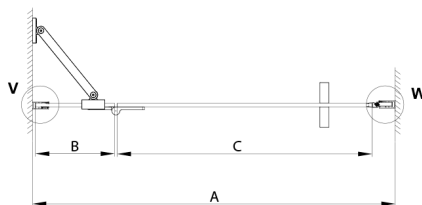

TRINITY CHROME sprchové dveře do niky 800mm, matné sklo, pravé

Objednací kód: GT1280MR-CH

Rozměry

Šířka: 800 mm
Výška: 2000 mm

Parametry

Záruka: 3 roky

Technický list

MODEL	A	B	C
800	785-815	167	555
900	885-915	267	555
1000	985-1015	367	555
1100	1085-1115	467	555
1200	1185-1215	567	555