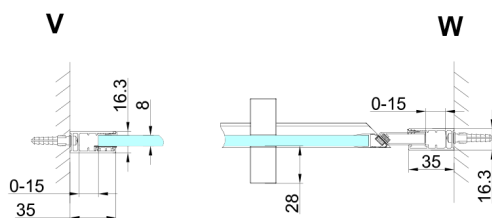

TRINITY CHROME sprchové dveře do niky 800mm, matné sklo, pravé

Objednací kód: GT1280MR-CH

Rozměry

Šířka: 800 mm
Výška: 2000 mm

Parametry

Záruka: 3 roky

Technický list

MODEL	A	B	C
800	785-815	167	555
900	885-915	267	555
1000	985-1015	367	555
1100	1085-1115	467	555
1200	1185-1215	567	555