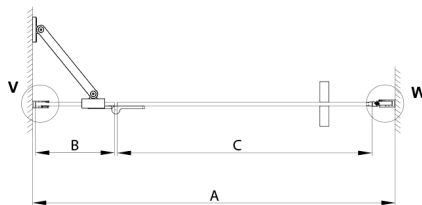

TRINITY GOLD MATT sprchové dveře do niky 800mm, matné sklo, pravé

Objednací kód: GT1280MR-G

Rozměry

Šířka: 800 mm
Výška: 2000 mm

Parametry

Záruka: 3 roky

Technický list

MODEL	A	B	C
800	785-815	167	555
900	885-915	267	555
1000	985-1015	367	555
1100	1085-1115	467	555
1200	1185-1215	567	555