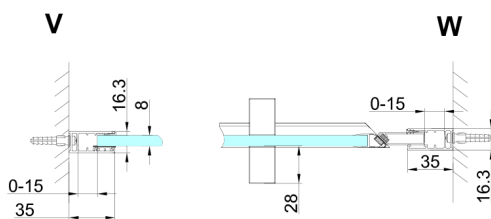

TRINITY GOLD MATT sprchové dveře do niky 800mm, matné sklo, pravé

Objednací kód: GT1280MR-G

Rozměry

Šířka: 800 mm
Výška: 2000 mm

Parametry

Záruka: 3 roky

Technický list

MODEL	A	B	C
800	785-815	167	555
900	885-915	267	555
1000	985-1015	367	555
1100	1085-1115	467	555
1200	1185-1215	567	555