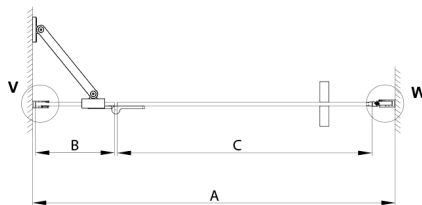

TRINITY GOLD MATT sprchové dveře do niky 800mm, matné sklo, levé

Objednací kód: GT1280ML-G

Rozměry

Šířka: 800 mm
Výška: 2000 mm

Parametry

Záruka: 3 roky

Technický list

MODEL	A	B	C
800	785-815	167	555
900	885-915	267	555
1000	985-1015	367	555
1100	1085-1115	467	555
1200	1185-1215	567	555