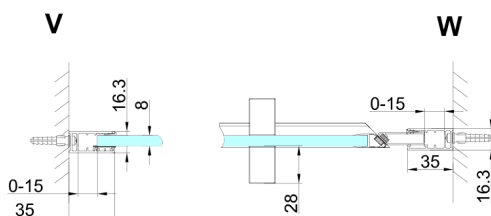

TRINITY GOLD MATT sprchové dveře do niky 800mm, matné sklo, levé

Objednací kód: GT1280ML-G

Rozměry

Šířka: 800 mm
Výška: 2000 mm

Parametry

Záruka: 3 roky

Technický list

MODEL	A	B	C
800	785-815	167	555
900	885-915	267	555
1000	985-1015	367	555
1100	1085-1115	467	555
1200	1185-1215	567	555