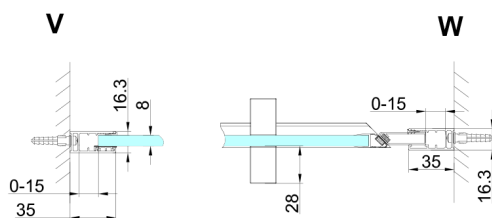

TRINITY BLACK sprchové dveře do niky 800mm, matné sklo, levé

Objednací kód: GT1280ML-B

Rozměry

Šířka: 800 mm
Výška: 2000 mm

Parametry

Záruka: 3 roky

Technický list

MODEL	A	B	C
800	785-815	167	555
900	885-915	267	555
1000	985-1015	367	555
1100	1085-1115	467	555
1200	1185-1215	567	555