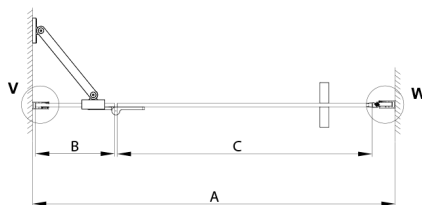

TRINITY BLACK sprchové dveře do niky 800mm, matné sklo, levé

Objednací kód: GT1280ML-B

Rozměry

Šířka: 800 mm
Výška: 2000 mm

Parametry

Záruka: 3 roky

Technický list

MODEL	A	B	C
800	785-815	167	555
900	885-915	267	555
1000	985-1015	367	555
1100	1085-1115	467	555
1200	1185-1215	567	555