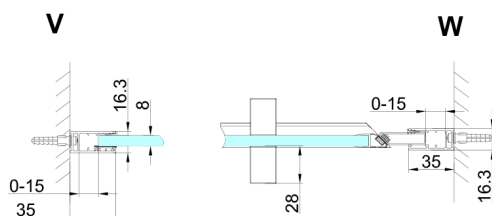

TRINITY CHROME sprchové dveře do niky 800mm, čiré sklo, pravé

Objednací kód: GT1280CR-CH

Rozměry

Šířka: 800 mm
Výška: 2000 mm

Parametry

Záruka: 3 roky

Technický list

MODEL	A	B	C
800	785-815	167	555
900	885-915	267	555
1000	985-1015	367	555
1100	1085-1115	467	555
1200	1185-1215	567	555