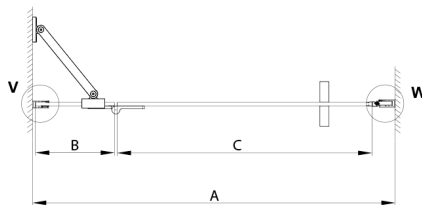

TRINITY CHROME sprchové dveře do niky 800mm, čiré sklo, pravé

Objednací kód: GT1280CR-CH

Rozměry

Šířka: 800 mm
Výška: 2000 mm

Parametry

Záruka: 3 roky

Technický list

MODEL	A	B	C
800	785-815	167	555
900	885-915	267	555
1000	985-1015	367	555
1100	1085-1115	467	555
1200	1185-1215	567	555