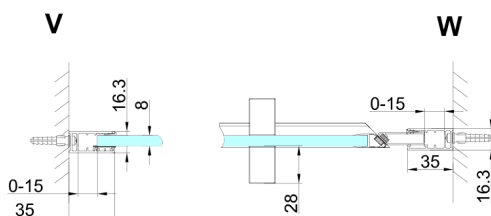

## TRINITY BLACK sprchové dveře do niky 800mm, čiré sklo, levé

Objednací kód: GT1280CL-B

### Rozměry

Šířka: 800 mm  
Výška: 2000 mm

## Technický list

MODEL	A	B	C
800	785-815	167	555
900	885-915	267	555
1000	985-1015	367	555
1100	1085-1115	467	555
1200	1185-1215	567	555