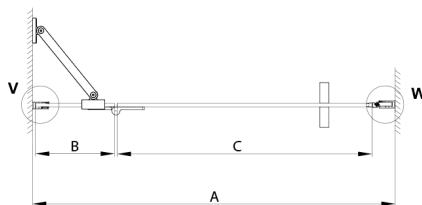

TRINITY CHROME sprchové dveře do niky 1200mm, matné sklo, pravé

Objednací kód: GT1212MR-CH

Rozměry

Šířka: 1200 mm

Výška: 2000 mm

Parametry

Záruka: 3 roky

Technický list

MODEL	A	B	C
800	785-815	167	555
900	885-915	267	555
1000	985-1015	367	555
1100	1085-1115	467	555
1200	1185-1215	567	555