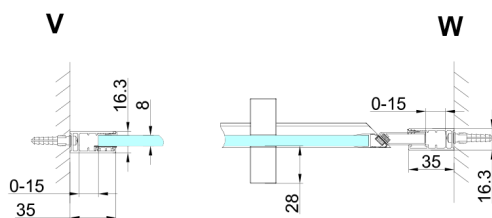

TRINITY CHROME sprchové dveře do niky 1200mm, matné sklo, pravé

Objednací kód: GT1212MR-CH

Rozměry

Šířka: 1200 mm

Výška: 2000 mm

Parametry

Záruka: 3 roky

Technický list

MODEL	A	B	C
800	785-815	167	555
900	885-915	267	555
1000	985-1015	367	555
1100	1085-1115	467	555
1200	1185-1215	567	555