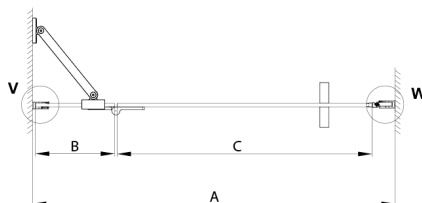

TRINITY BLACK sprchové dveře do niky 1200mm, čiré sklo, pravé

Objednací kód: GT1212CR-B

Rozměry

Šířka: 1200 mm

Výška: 2000 mm

Parametry

Záruka: 3 roky

Technický list

MODEL	A	B	C
800	785-815	167	555
900	885-915	267	555
1000	985-1015	367	555
1100	1085-1115	467	555
1200	1185-1215	567	555