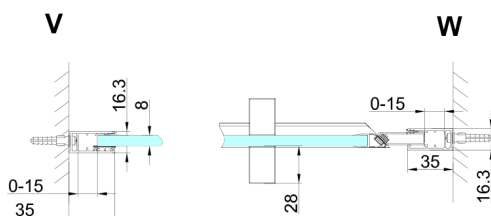

TRINITY BLACK sprchové dveře do niky 1200mm, čiré sklo, pravé

Objednací kód: GT1212CR-B

Rozměry

Šířka: 1200 mm

Výška: 2000 mm

Parametry

Záruka: 3 roky

Technický list

MODEL	A	B	C
800	785-815	167	555
900	885-915	267	555
1000	985-1015	367	555
1100	1085-1115	467	555
1200	1185-1215	567	555