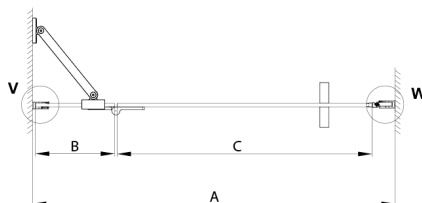

TRINITY BLACK sprchové dveře do niky 1200mm, čiré sklo, levé

Objednací kód: GT1212CL-B

Rozměry

Šířka: 1200 mm

Výška: 2000 mm

Parametry

Záruka: 3 roky

Technický list

MODEL	A	B	C
800	785-815	167	555
900	885-915	267	555
1000	985-1015	367	555
1100	1085-1115	467	555
1200	1185-1215	567	555