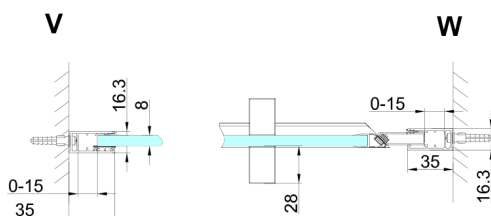

TRINITY BLACK sprchové dveře do niky 1200mm, čiré sklo, levé

Objednací kód: GT1212CL-B

Rozměry

Šířka: 1200 mm

Výška: 2000 mm

Parametry

Záruka: 3 roky

Technický list

MODEL	A	B	C
800	785-815	167	555
900	885-915	267	555
1000	985-1015	367	555
1100	1085-1115	467	555
1200	1185-1215	567	555