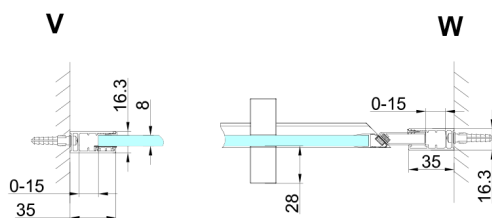

## TRINITY BLACK sprchové dveře do niky 1100mm, matné sklo, pravé

Objednací kód: GT1211MR-B

### Rozměry

Šířka: 1100 mm  
Výška: 2000 mm

## Technický list

MODEL	A	B	C
800	785-815	167	555
900	885-915	267	555
1000	985-1015	367	555
1100	1085-1115	467	555
1200	1185-1215	567	555