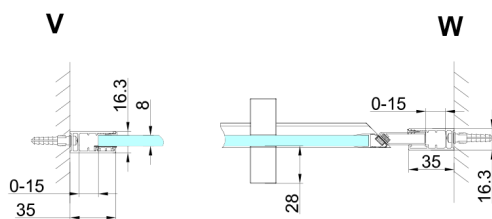

TRINITY GOLD MATT sprchové dveře do niky 1100mm, matné sklo, levé

Objednací kód: GT1211ML-G

Rozměry

Šířka: 1100 mm
Výška: 2000 mm

Parametry

Záruka: 3 roky

Technický list

MODEL	A	B	C
800	785-815	167	555
900	885-915	267	555
1000	985-1015	367	555
1100	1085-1115	467	555
1200	1185-1215	567	555