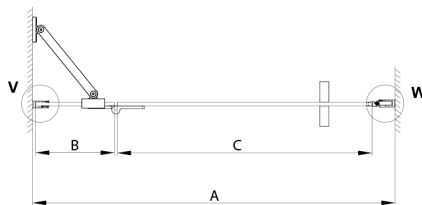

TRINITY GOLD MATT sprchové dveře do niky 1100mm, matné sklo, levé

Objednací kód: GT1211ML-G

Rozměry

Šířka: 1100 mm
Výška: 2000 mm

Parametry

Záruka: 3 roky

Technický list

MODEL	A	B	C
800	785-815	167	555
900	885-915	267	555
1000	985-1015	367	555
1100	1085-1115	467	555
1200	1185-1215	567	555