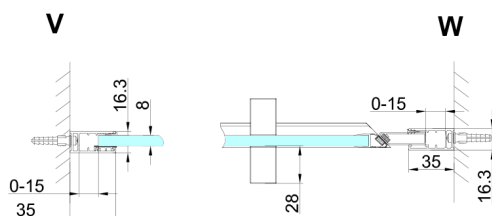

TRINITY CHROME sprchové dveře do niky 1100mm, čiré sklo, pravé

Objednací kód: GT1211CR-CH

Rozměry

Šířka: 1100 mm
Výška: 2000 mm

Parametry

Záruka: 3 roky

Technický list

MODEL	A	B	C
800	785-815	167	555
900	885-915	267	555
1000	985-1015	367	555
1100	1085-1115	467	555
1200	1185-1215	567	555