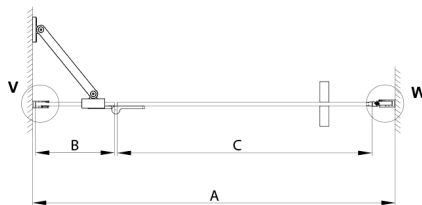

TRINITY CHROME sprchové dveře do niky 1100mm, čiré sklo, pravé

Objednací kód: GT1211CR-CH

Rozměry

Šířka: 1100 mm
Výška: 2000 mm

Parametry

Záruka: 3 roky

Technický list

MODEL	A	B	C
800	785-815	167	555
900	885-915	267	555
1000	985-1015	367	555
1100	1085-1115	467	555
1200	1185-1215	567	555