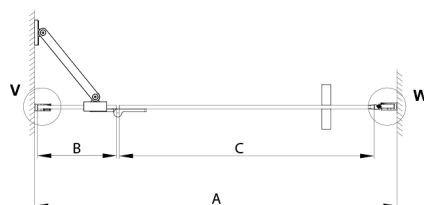

TRINITY GOLD MATT sprchové dveře do niky 1100mm, čiré sklo, pravé

Objednací kód: GT1211CR-G

Rozměry

Šířka: 1100 mm
Výška: 2000 mm

Parametry

Záruka: 3 roky

Technický list

MODEL	A	B	C
800	785-815	167	555
900	885-915	267	555
1000	985-1015	367	555
1100	1085-1115	467	555
1200	1185-1215	567	555