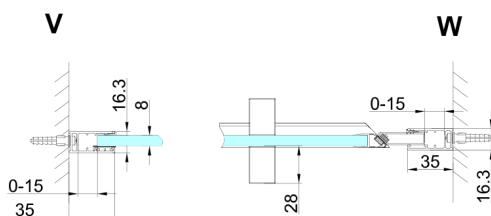

TRINITY GOLD MATT sprchové dveře do niky 1100mm, čiré sklo, pravé

Objednací kód: GT1211CR-G

Rozměry

Šířka: 1100 mm
Výška: 2000 mm

Parametry

Záruka: 3 roky

Technický list

MODEL	A	B	C
800	785-815	167	555
900	885-915	267	555
1000	985-1015	367	555
1100	1085-1115	467	555
1200	1185-1215	567	555