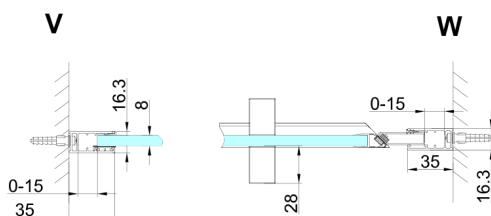

TRINITY BLACK sprchové dveře do niky 1100mm, čiré sklo, levé

Objednací kód: GT1211CL-B

Rozměry

Šířka: 1100 mm
Výška: 2000 mm

Parametry

Záruka: 3 roky

Technický list

MODEL	A	B	C
800	785-815	167	555
900	885-915	267	555
1000	985-1015	367	555
1100	1085-1115	467	555
1200	1185-1215	567	555