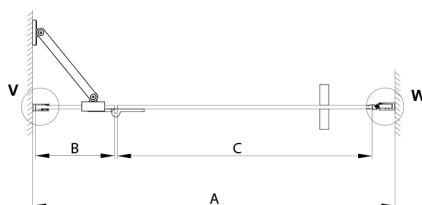

TRINITY BLACK sprchové dveře do niky 1100mm, čiré sklo, levé

Objednací kód: GT1211CL-B

Rozměry

Šířka: 1100 mm
Výška: 2000 mm

Parametry

Záruka: 3 roky

Technický list

MODEL	A	B	C
800	785-815	167	555
900	885-915	267	555
1000	985-1015	367	555
1100	1085-1115	467	555
1200	1185-1215	567	555