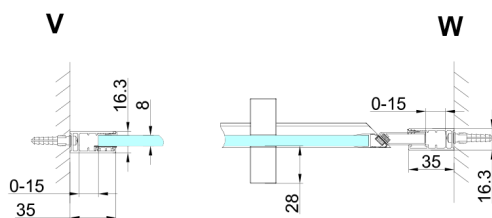

TRINITY CHROME sprchové dveře do niky 1000mm, matné sklo, levé

Objednací kód: GT1210ML-CH

Rozměry

Šířka: 1000 mm

Výška: 2000 mm

Parametry

Záruka: 3 roky

Technický list

MODEL	A	B	C
800	785-815	167	555
900	885-915	267	555
1000	985-1015	367	555
1100	1085-1115	467	555
1200	1185-1215	567	555