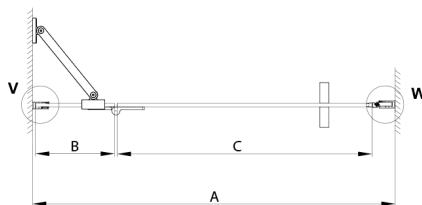

TRINITY CHROME sprchové dveře do niky 1000mm, matné sklo, levé

Objednací kód: GT1210ML-CH

Rozměry

Šířka: 1000 mm

Výška: 2000 mm

Parametry

Záruka: 3 roky

Technický list

MODEL	A	B	C
800	785-815	167	555
900	885-915	267	555
1000	985-1015	367	555
1100	1085-1115	467	555
1200	1185-1215	567	555