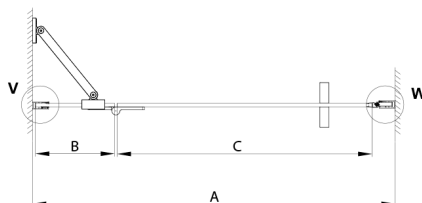

TRINITY GOLD MATT sprchové dveře do niky 1000mm, čiré sklo, pravé

Objednací kód: GT1210CR-G

Rozměry

Šířka: 1000 mm

Výška: 2000 mm

Parametry

Záruka: 3 roky

Technický list

MODEL	A	B	C
800	785-815	167	555
900	885-915	267	555
1000	985-1015	367	555
1100	1085-1115	467	555
1200	1185-1215	567	555