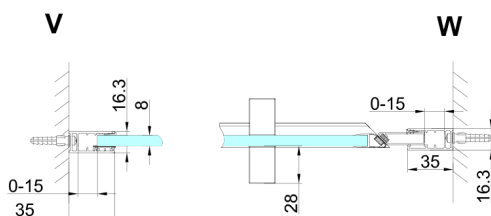

TRINITY GOLD MATT sprchové dveře do niky 1000mm, čiré sklo, pravé

Objednací kód: GT1210CR-G

Rozměry

Šířka: 1000 mm

Výška: 2000 mm

Parametry

Záruka: 3 roky

Technický list

MODEL	A	B	C
800	785-815	167	555
900	885-915	267	555
1000	985-1015	367	555
1100	1085-1115	467	555
1200	1185-1215	567	555