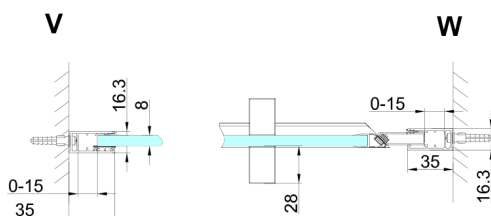

TRINITY BLACK sprchové dveře do niky 1000mm, čiré sklo, levé

Objednací kód: GT1210CL-B

Rozměry

Šířka: 1000 mm

Výška: 2000 mm

Parametry

Záruka: 3 roky

Technický list

MODEL	A	B	C
800	785-815	167	555
900	885-915	267	555
1000	985-1015	367	555
1100	1085-1115	467	555
1200	1185-1215	567	555