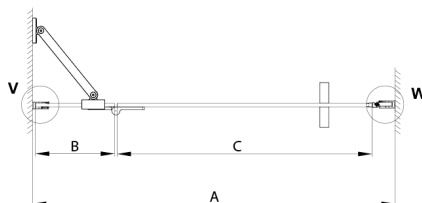

TRINITY BLACK sprchové dveře do niky 1000mm, čiré sklo, levé

Objednací kód: GT1210CL-B

Rozměry

Šířka: 1000 mm

Výška: 2000 mm

Parametry

Záruka: 3 roky

Technický list

MODEL	A	B	C
800	785-815	167	555
900	885-915	267	555
1000	985-1015	367	555
1100	1085-1115	467	555
1200	1185-1215	567	555