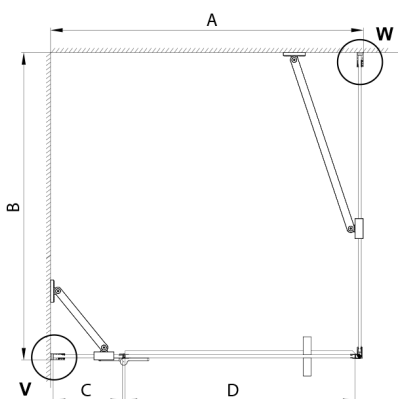

## TRINITY CHROME obdélníkový sprchový kout 900x1000mm, matné sklo, pravé

Objednací kód: GT5610-90MR-CH

### Rozměry

Šířka: 900 mm  
 Výška: 2000 mm  
 Hloubka: 1000 mm

## Technický list

MODEL	A	B	C	D
800x800	785-800	785-800	167	585
800x900	785-800	885-900	167	585
800x1000	785-800	985-1000	167	585
800x1200	785-800	1185-1200	167	585
900x800	885-900	785-800	267	585
900x900	885-900	885-900	267	585
900x1000	885-900	985-1000	267	585
900x1200	885-900	1185-1200	267	585
1000x800	985-1000	785-800	367	585
1000x900	985-1000	885-900	367	585
1000x1000	985-1000	985-1000	367	585
1000x1200	985-1000	1185-1200	367	585
1100x800	1085-1100	785-800	467	585
1100x900	1085-1100	885-900	467	585
1100x1000	1085-1100	985-1000	467	585
1100x1200	1085-1100	1185-1200	467	585
1200x800	1185-1200	785-800	567	585
1200x900	1185-1200	885-900	567	585
1200x1000	1185-1200	985-1000	567	585
1200x1200	1185-1200	1185-1200	567	585