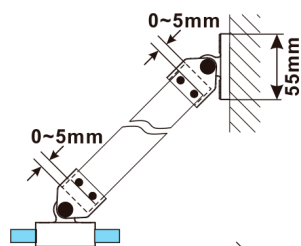

ESCA CHROME jednodílná sprchová zástěna k instalaci ke stěně, sklo čiré, 600 mm

Objednací kód: ES1060-01

Rozměry

Výška: 2100 mm

Hloubka: 600 mm

Parametry

Záruka: 2 roky

Technický list

MODEL	A,mm
ES1030	290-305
ES1040	390-405
ES1050	490-505
ES1060	590-605

MODEL	A,mm
ES1070/ES1170/ES1270/ES1370/ES1470/ES1570	690-705
ES1080/ES1180/ES1280/ES1380/ES1480/ES1580	790-805
ES1090/ES1190/ES1290/ES1390/ES1490/ES1590	890-905
ES1010/ES1110/ES1210/ES1310/ES1410/ES1510	990-1005
ES1011/ES1111/ES1211/ES1311/ES1411/ES1511	1090-1105
ES1012/ES1112/ES1212/ES1312/ES1412/ES1512	1190-1205
ES1013/ES1113/ES1213/ES1313/ES1413/ES1513	1290-1305
ES1014/ES1114/ES1214/ES1314/ES1414/ES1514	1390-1405
ES1015/ES1115/ES1215/ES1315/ES1415/ES1515	1490-1505