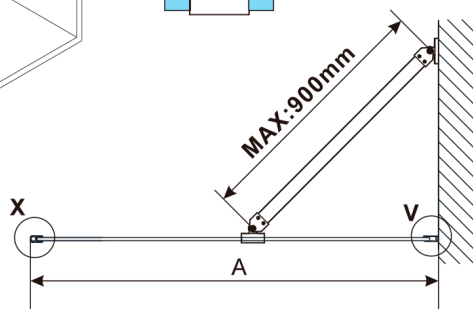

ESCA CHROME jednodílná sprchová zástěna k instalaci ke stěně, sklo čiré, 600 mm

Objednací kód: ES1060-01

Rozměry

Šířka: 600 mm

Výška: 2100 mm

Parametry

Záruka: 2 roky

Technický list

MODEL	A,mm
ES1030	290-305
ES1040	390-405
ES1050	490-505
ES1060	590-605

MODEL	A,mm
ES1070/ES1170/ES1270/ES1370/ES1470/ES1570	690-705
ES1080/ES1180/ES1280/ES1380/ES1480/ES1580	790-805
ES1090/ES1190/ES1290/ES1390/ES1490/ES1590	890-905
ES1010/ES1110/ES1210/ES1310/ES1410/ES1510	990-1005
ES1011/ES1111/ES1211/ES1311/ES1411/ES1511	1090-1105
ES1012/ES1112/ES1212/ES1312/ES1412/ES1512	1190-1205
ES1013/ES1113/ES1213/ES1313/ES1413/ES1513	1290-1305
ES1014/ES1114/ES1214/ES1314/ES1414/ES1514	1390-1405
ES1015/ES1115/ES1215/ES1315/ES1415/ES1515	1490-1505