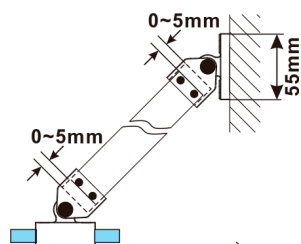

ESCA CHROME jednodílná sprchová zástěna k instalaci ke stěně, sklo čiré, 600 mm

Objednací kód: ES1060-01

Rozměry

Šířka: 600 mm

Výška: 2100 mm

Parametry

Záruka: 2 roky

Technický list

MODEL	A,mm
ES1030	290-305
ES1040	390-405
ES1050	490-505
ES1060	590-605

MODEL	A,mm
ES1070/ES1170/ES1270/ES1370/ES1470/ES1570	690-705
ES1080/ES1180/ES1280/ES1380/ES1480/ES1580	790-805
ES1090/ES1190/ES1290/ES1390/ES1490/ES1590	890-905
ES1010/ES1110/ES1210/ES1310/ES1410/ES1510	990-1005
ES1011/ES1111/ES1211/ES1311/ES1411/ES1511	1090-1105
ES1012/ES1112/ES1212/ES1312/ES1412/ES1512	1190-1205
ES1013/ES1113/ES1213/ES1313/ES1413/ES1513	1290-1305
ES1014/ES1114/ES1214/ES1314/ES1414/ES1514	1390-1405
ES1015/ES1115/ES1215/ES1315/ES1415/ES1515	1490-1505