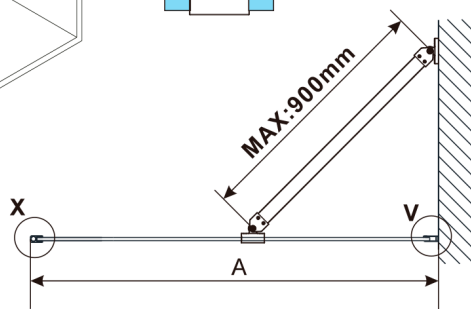

ESCA CHROME jednodílná sprchová zástěna k instalaci ke stěně, sklo čiré, 600 mm

Objednací kód: ES1060-01

Rozměry

Výška: 2100 mm

Hloubka: 600 mm

Parametry

Záruka: 2 roky

Technický list

MODEL	A,mm
ES1030	290-305
ES1040	390-405
ES1050	490-505
ES1060	590-605

MODEL	A,mm
ES1070/ES1170/ES1270/ES1370/ES1470/ES1570	690-705
ES1080/ES1180/ES1280/ES1380/ES1480/ES1580	790-805
ES1090/ES1190/ES1290/ES1390/ES1490/ES1590	890-905
ES1010/ES1110/ES1210/ES1310/ES1410/ES1510	990-1005
ES1011/ES1111/ES1211/ES1311/ES1411/ES1511	1090-1105
ES1012/ES1112/ES1212/ES1312/ES1412/ES1512	1190-1205
ES1013/ES1113/ES1213/ES1313/ES1413/ES1513	1290-1305
ES1014/ES1114/ES1214/ES1314/ES1414/ES1514	1390-1405
ES1015/ES1115/ES1215/ES1315/ES1415/ES1515	1490-1505