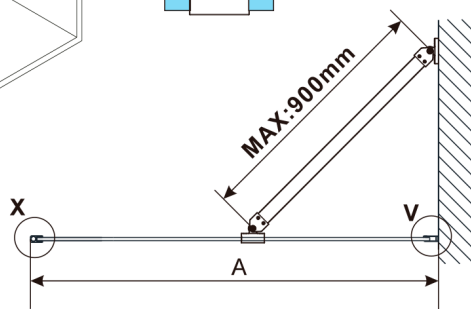

## ESCA CHROME jednodílná sprchová zástěna k instalaci ke stěně, sklo čiré, 500 mm

Objednací kód: ES1050-01

### Rozměry

Výška: 2100 mm

Hloubka: 500 mm

## Technický list

MODEL	A,mm
ES1030	290-305
ES1040	390-405
ES1050	490-505
ES1060	590-605

MODEL	A,mm
ES1070/ES1170/ES1270/ES1370/ES1470/ES1570	690-705
ES1080/ES1180/ES1280/ES1380/ES1480/ES1580	790-805
ES1090/ES1190/ES1290/ES1390/ES1490/ES1590	890-905
ES1010/ES1110/ES1210/ES1310/ES1410/ES1510	990-1005
ES1011/ES1111/ES1211/ES1311/ES1411/ES1511	1090-1105
ES1012/ES1112/ES1212/ES1312/ES1412/ES1512	1190-1205
ES1013/ES1113/ES1213/ES1313/ES1413/ES1513	1290-1305
ES1014/ES1114/ES1214/ES1314/ES1414/ES1514	1390-1405
ES1015/ES1115/ES1215/ES1315/ES1415/ES1515	1490-1505