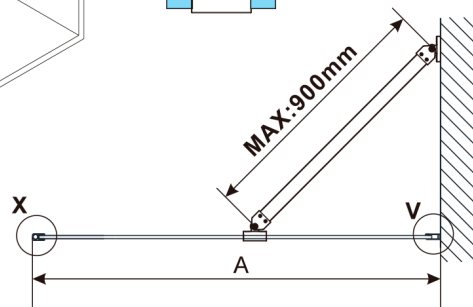

ESCA CHROME jednodílná sprchová zástěna k instalaci ke stěně, sklo čiré, 500 mm

Objednací kód: ES1050-01

Rozměry

Šířka: 500 mm

Výška: 2100 mm

Parametry

Záruka: 2 roky

Technický list

MODEL	A,mm
ES1030	290-305
ES1040	390-405
ES1050	490-505
ES1060	590-605

MODEL	A,mm
ES1070/ES1170/ES1270/ES1370/ES1470/ES1570	690-705
ES1080/ES1180/ES1280/ES1380/ES1480/ES1580	790-805
ES1090/ES1190/ES1290/ES1390/ES1490/ES1590	890-905
ES1010/ES1110/ES1210/ES1310/ES1410/ES1510	990-1005
ES1011/ES1111/ES1211/ES1311/ES1411/ES1511	1090-1105
ES1012/ES1112/ES1212/ES1312/ES1412/ES1512	1190-1205
ES1013/ES1113/ES1213/ES1313/ES1413/ES1513	1290-1305
ES1014/ES1114/ES1214/ES1314/ES1414/ES1514	1390-1405
ES1015/ES1115/ES1215/ES1315/ES1415/ES1515	1490-1505