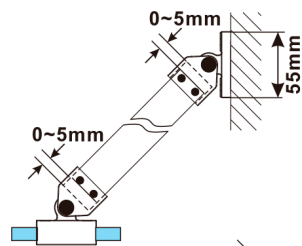

ESCA CHROME jednodílná sprchová zástěna k instalaci ke stěně, sklo čiré, 500 mm

Objednací kód: ES1050-01

Rozměry

Šířka: 500 mm

Výška: 2100 mm

Parametry

Záruka: 2 roky

Technický list

MODEL	A,mm
ES1030	290-305
ES1040	390-405
ES1050	490-505
ES1060	590-605

MODEL	A,mm
ES1070/ES1170/ES1270/ES1370/ES1470/ES1570	690-705
ES1080/ES1180/ES1280/ES1380/ES1480/ES1580	790-805
ES1090/ES1190/ES1290/ES1390/ES1490/ES1590	890-905
ES1010/ES1110/ES1210/ES1310/ES1410/ES1510	990-1005
ES1011/ES1111/ES1211/ES1311/ES1411/ES1511	1090-1105
ES1012/ES1112/ES1212/ES1312/ES1412/ES1512	1190-1205
ES1013/ES1113/ES1213/ES1313/ES1413/ES1513	1290-1305
ES1014/ES1114/ES1214/ES1314/ES1414/ES1514	1390-1405
ES1015/ES1115/ES1215/ES1315/ES1415/ES1515	1490-1505