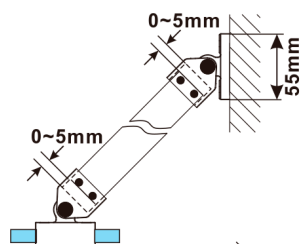

## ESCA CHROME jednodílná sprchová zástěna k instalaci ke stěně, sklo čiré, 500 mm

Objednací kód: ES1050-01

### Rozměry

Výška: 2100 mm

Hloubka: 500 mm

## Technický list

MODEL	A,mm
ES1030	290-305
ES1040	390-405
ES1050	490-505
ES1060	590-605

MODEL	A,mm
ES1070/ES1170/ES1270/ES1370/ES1470/ES1570	690-705
ES1080/ES1180/ES1280/ES1380/ES1480/ES1580	790-805
ES1090/ES1190/ES1290/ES1390/ES1490/ES1590	890-905
ES1010/ES1110/ES1210/ES1310/ES1410/ES1510	990-1005
ES1011/ES1111/ES1211/ES1311/ES1411/ES1511	1090-1105
ES1012/ES1112/ES1212/ES1312/ES1412/ES1512	1190-1205
ES1013/ES1113/ES1213/ES1313/ES1413/ES1513	1290-1305
ES1014/ES1114/ES1214/ES1314/ES1414/ES1514	1390-1405
ES1015/ES1115/ES1215/ES1315/ES1415/ES1515	1490-1505