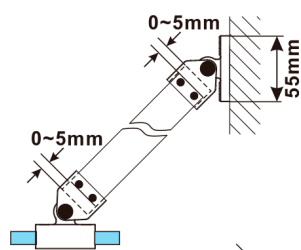

ESCA BLACK MATT jednodílná sprchová zástěna k instalaci ke stěně, sklo čiré, 300 mm

Objednací kód: ES1030-02

Rozměry

Šířka: 300 mm
Výška: 2100 mm

Parametry

Záruka: 2 roky

Technický list

MODEL	A,mm
ES1030	290~305
ES1040	390~405
ES1050	490~505
ES1060	590~605

MODEL	A,mm
ES1070/ES1170/ES1270/ES1370/ES1470/ES1570	690~705
ES1080/ES1180/ES1280/ES1380/ES1480/ES1580	790~805
ES1090/ES1190/ES1290/ES1390/ES1490/ES1590	890~905
ES1010/ES1110/ES1210/ES1310/ES1410/ES1510	990~1005
ES1011/ES1111/ES1211/ES1311/ES1411/ES1511	1090~1105
ES1012/ES1112/ES1212/ES1312/ES1412/ES1512	1190~1205
ES1013/ES1113/ES1213/ES1313/ES1413/ES1513	1290~1305
ES1014/ES1114/ES1214/ES1314/ES1414/ES1514	1390~1405
ES1015/ES1115/ES1215/ES1315/ES1415/ES1515	1490~1505