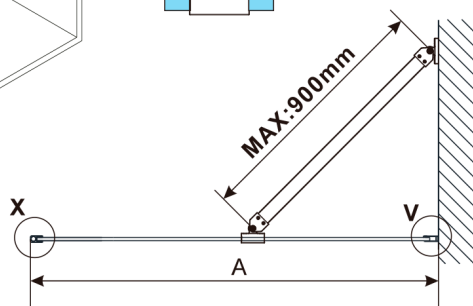

ESCA BLACK MATT jednodílná sprchová zástěna k instalaci ke stěně, sklo čiré, 300 mm

Objednací kód: ES1030-02

Rozměry

Šířka: 300 mm
Výška: 2100 mm

Parametry

Záruka: 2 roky

Technický list

MODEL	A,mm
ES1030	290~305
ES1040	390~405
ES1050	490~505
ES1060	590~605

MODEL	A,mm
ES1070/ES1170/ES1270/ES1370/ES1470/ES1570	690~705
ES1080/ES1180/ES1280/ES1380/ES1480/ES1580	790~805
ES1090/ES1190/ES1290/ES1390/ES1490/ES1590	890~905
ES1010/ES1110/ES1210/ES1310/ES1410/ES1510	990~1005
ES1011/ES1111/ES1211/ES1311/ES1411/ES1511	1090~1105
ES1012/ES1112/ES1212/ES1312/ES1412/ES1512	1190~1205
ES1013/ES1113/ES1213/ES1313/ES1413/ES1513	1290~1305
ES1014/ES1114/ES1214/ES1314/ES1414/ES1514	1390~1405
ES1015/ES1115/ES1215/ES1315/ES1415/ES1515	1490~1505