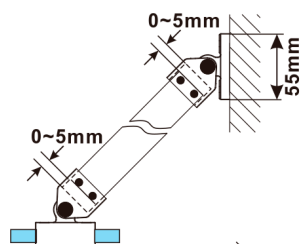

ESCA CHROME jednodílná sprchová zástěna k instalaci ke stěně, sklo čiré, 300 mm

Objednací kód: ES1030-01

Rozměry

Výška: 2100 mm

Hloubka: 300 mm

Parametry

Záruka: 2 roky

Technický list

MODEL	A,mm
ES1030	290-305
ES1040	390-405
ES1050	490-505
ES1060	590-605

MODEL	A,mm
ES1070/ES1170/ES1270/ES1370/ES1470/ES1570	690-705
ES1080/ES1180/ES1280/ES1380/ES1480/ES1580	790-805
ES1090/ES1190/ES1290/ES1390/ES1490/ES1590	890-905
ES1010/ES1110/ES1210/ES1310/ES1410/ES1510	990-1005
ES1011/ES1111/ES1211/ES1311/ES1411/ES1511	1090-1105
ES1012/ES1112/ES1212/ES1312/ES1412/ES1512	1190-1205
ES1013/ES1113/ES1213/ES1313/ES1413/ES1513	1290-1305
ES1014/ES1114/ES1214/ES1314/ES1414/ES1514	1390-1405
ES1015/ES1115/ES1215/ES1315/ES1415/ES1515	1490-1505