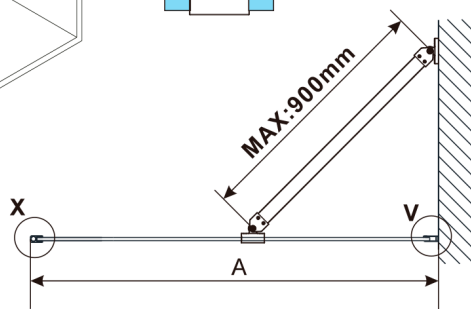

ESCA CHROME jednodílná sprchová zástěna k instalaci ke stěně, sklo čiré, 300 mm

Objednací kód: ES1030-01

Rozměry

Výška: 2100 mm

Hloubka: 300 mm

Parametry

Záruka: 2 roky

Technický list

MODEL	A,mm
ES1030	290-305
ES1040	390-405
ES1050	490-505
ES1060	590-605

MODEL	A,mm
ES1070/ES1170/ES1270/ES1370/ES1470/ES1570	690-705
ES1080/ES1180/ES1280/ES1380/ES1480/ES1580	790-805
ES1090/ES1190/ES1290/ES1390/ES1490/ES1590	890-905
ES1010/ES1110/ES1210/ES1310/ES1410/ES1510	990-1005
ES1011/ES1111/ES1211/ES1311/ES1411/ES1511	1090-1105
ES1012/ES1112/ES1212/ES1312/ES1412/ES1512	1190-1205
ES1013/ES1113/ES1213/ES1313/ES1413/ES1513	1290-1305
ES1014/ES1114/ES1214/ES1314/ES1414/ES1514	1390-1405
ES1015/ES1115/ES1215/ES1315/ES1415/ES1515	1490-1505