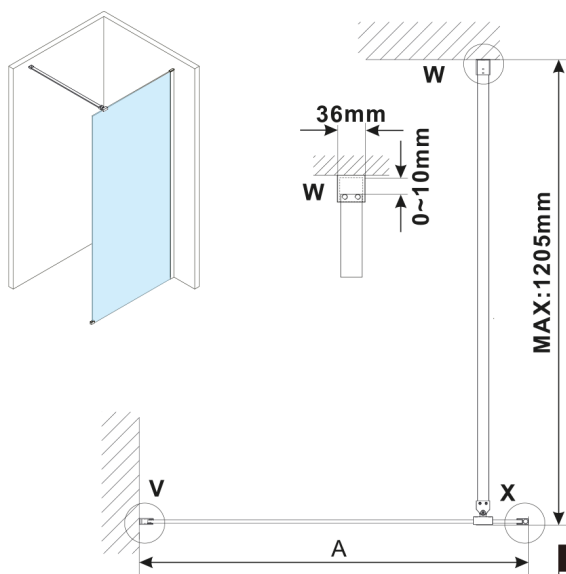

## ESCA GOLD MATT jednodílná sprchová zástěna k instalaci ke stěně, kouřové matné sklo, 1500 mm

Objednací kód: ES1415-04

### Rozměry

Výška: 2100 mm

Hloubka: 1500 mm

## Technický list

MODEL	A,mm
ES1070, ES1170, ES1270, ES1370, ES1470, ES1570	690-705
ES1080, ES1180, ES1280, ES1380, ES1480, ES1580	790-805
ES1090, ES1190, ES1290, ES1390, ES1490, ES1590	890-905
ES1010, ES1110, ES1210, ES1310, ES1410, ES1510	990-1005
ES1011, ES1111, ES1211, ES1311, ES1411, ES1511	1090-1105
ES1012, ES1112, ES1212, ES1312, ES1412, ES1512	1190-1205
ES1013, ES1113, ES1213, ES1313, ES1413, ES1513	1290-1305
ES1014, ES1114, ES1214, ES1314, ES1414, ES1514	1390-1405
ES1015, ES1115, ES1215, ES1315, ES1415, ES1515	1490-1505