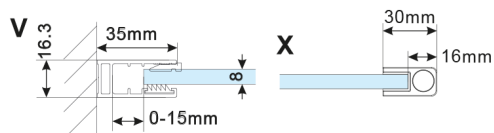

### Rozměry

Výška: 2100 mm

Hloubka: 1500 mm

## Technický list

MODEL	A,mm
ES1070, ES1170, ES1270, ES1370, ES1470, ES1570	690-705
ES1080, ES1180, ES1280, ES1380, ES1480, ES1580	790-805
ES1090, ES1190, ES1290, ES1390, ES1490, ES1590	890-905
ES1010, ES1110, ES1210, ES1310, ES1410, ES1510	990-1005
ES1011, ES1111, ES1211, ES1311, ES1411, ES1511	1090-1105
ES1012, ES1112, ES1212, ES1312, ES1412, ES1512	1190-1205
ES1013, ES1113, ES1213, ES1313, ES1413, ES1513	1290-1305
ES1014, ES1114, ES1214, ES1314, ES1414, ES1514	1390-1405
ES1015, ES1115, ES1215, ES1315, ES1415, ES1515	1490-1505