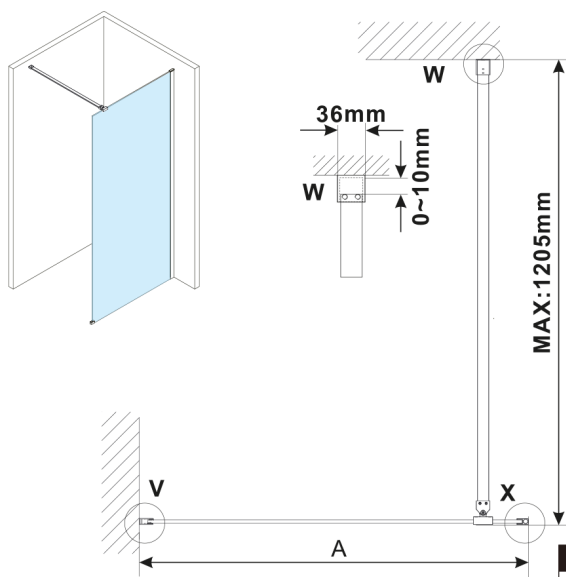

ESCA WHITE MATT jednodílná sprchová zástěna k instalaci ke stěně, kouřové matné sklo, 1400 mm

Objednací kód: ES1414-03

Rozměry

Výška: 2100 mm

Hloubka: 1400 mm

Parametry

Záruka: 2 roky

Technický list

MODEL	A,mm
ES1070, ES1170, ES1270, ES1370, ES1470, ES1570	690-705
ES1080, ES1180, ES1280, ES1380, ES1480, ES1580	790-805
ES1090, ES1190, ES1290, ES1390, ES1490, ES1590	890-905
ES1010, ES1110, ES1210, ES1310, ES1410, ES1510	990-1005
ES1011, ES1111, ES1211, ES1311, ES1411, ES1511	1090-1105
ES1012, ES1112, ES1212, ES1312, ES1412, ES1512	1190-1205
ES1013, ES1113, ES1213, ES1313, ES1413, ES1513	1290-1305
ES1014, ES1114, ES1214, ES1314, ES1414, ES1514	1390-1405
ES1015, ES1115, ES1215, ES1315, ES1415, ES1515	1490-1505