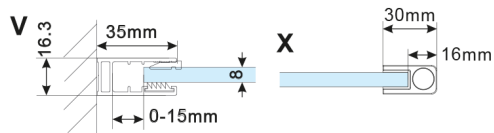

ESCA WHITE MATT jednodílná sprchová zástěna k instalaci ke stěně, kouřové matné sklo, 1400 mm

Objednací kód: ES1414-03

Rozměry

Výška: 2100 mm

Hloubka: 1400 mm

Parametry

Záruka: 2 roky

Technický list

MODEL	A,mm
ES1070, ES1170, ES1270, ES1370, ES1470, ES1570	690-705
ES1080, ES1180, ES1280, ES1380, ES1480, ES1580	790-805
ES1090, ES1190, ES1290, ES1390, ES1490, ES1590	890-905
ES1010, ES1110, ES1210, ES1310, ES1410, ES1510	990-1005
ES1011, ES1111, ES1211, ES1311, ES1411, ES1511	1090-1105
ES1012, ES1112, ES1212, ES1312, ES1412, ES1512	1190-1205
ES1013, ES1113, ES1213, ES1313, ES1413, ES1513	1290-1305
ES1014, ES1114, ES1214, ES1314, ES1414, ES1514	1390-1405
ES1015, ES1115, ES1215, ES1315, ES1415, ES1515	1490-1505