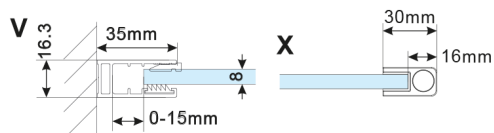

ESCA WHITE MATT jednodílná sprchová zástěna k instalaci ke stěně, kouřové matné sklo, 1300 mm

Objednací kód: ES1413-03

Rozměry

Výška: 2100 mm

Hloubka: 1300 mm

Parametry

Záruka: 2 roky

Technický list

MODEL	A,mm
ES1070, ES1170, ES1270, ES1370, ES1470, ES1570	690-705
ES1080, ES1180, ES1280, ES1380, ES1480, ES1580	790-805
ES1090, ES1190, ES1290, ES1390, ES1490, ES1590	890-905
ES1010, ES1110, ES1210, ES1310, ES1410, ES1510	990-1005
ES1011, ES1111, ES1211, ES1311, ES1411, ES1511	1090-1105
ES1012, ES1112, ES1212, ES1312, ES1412, ES1512	1190-1205
ES1013, ES1113, ES1213, ES1313, ES1413, ES1513	1290-1305
ES1014, ES1114, ES1214, ES1314, ES1414, ES1514	1390-1405
ES1015, ES1115, ES1215, ES1315, ES1415, ES1515	1490-1505