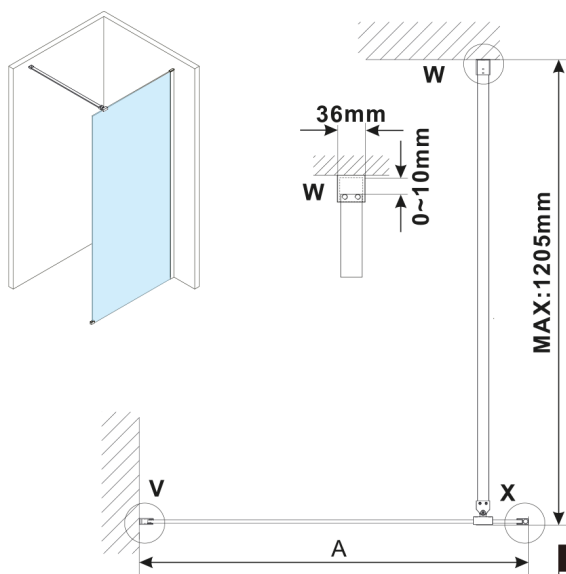

ESCA WHITE MATT jednodílná sprchová zástěna k instalaci ke stěně, kouřové matné sklo, 1300 mm

Objednací kód: ES1413-03

Rozměry

Výška: 2100 mm

Hloubka: 1300 mm

Parametry

Záruka: 2 roky

Technický list

MODEL	A,mm
ES1070, ES1170, ES1270, ES1370, ES1470, ES1570	690-705
ES1080, ES1180, ES1280, ES1380, ES1480, ES1580	790-805
ES1090, ES1190, ES1290, ES1390, ES1490, ES1590	890-905
ES1010, ES1110, ES1210, ES1310, ES1410, ES1510	990-1005
ES1011, ES1111, ES1211, ES1311, ES1411, ES1511	1090-1105
ES1012, ES1112, ES1212, ES1312, ES1412, ES1512	1190-1205
ES1013, ES1113, ES1213, ES1313, ES1413, ES1513	1290-1305
ES1014, ES1114, ES1214, ES1314, ES1414, ES1514	1390-1405
ES1015, ES1115, ES1215, ES1315, ES1415, ES1515	1490-1505