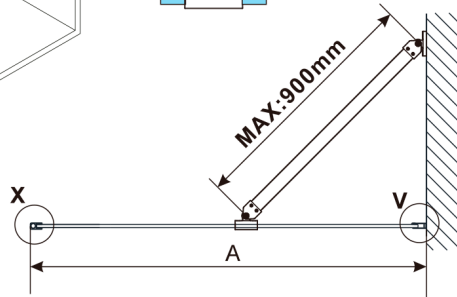

ESCA BLACK MATT jednodílná sprchová zástěna k instalaci ke stěně, kouřové matné sklo, 1200 mm

Objednací kód: ES1412-02

Rozměry

Výška: 2100 mm

Hloubka: 1200 mm

Parametry

Záruka: 2 roky

Technický list

MODEL	A,mm
ES1070, ES1170, ES1270, ES1370, ES1470, ES1570	690-705
ES1080, ES1180, ES1280, ES1380, ES1480, ES1580	790-805
ES1090, ES1190, ES1290, ES1390, ES1490, ES1590	890-905
ES1010, ES1110, ES1210, ES1310, ES1410, ES1510	990-1005
ES1011, ES1111, ES1211, ES1311, ES1411, ES1511	1090-1105
ES1012, ES1112, ES1212, ES1312, ES1412, ES1512	1190-1205
ES1013, ES1113, ES1213, ES1313, ES1413, ES1513	1290-1305
ES1014, ES1114, ES1214, ES1314, ES1414, ES1514	1390-1405
ES1015, ES1115, ES1215, ES1315, ES1415, ES1515	1490-1505

MODEL	A, mm
ES1070, ES1170, ES1270, ES1370, ES1470, ES1570	690-705
ES1080, ES1180, ES1280, ES1380, ES1480, ES1580	790-805
ES1090, ES1190, ES1290, ES1390, ES1490, ES1590	890-905
ES1010, ES1110, ES1210, ES1310, ES1410, ES1510	990-1005
ES1011, ES1111, ES1211, ES1311, ES1411, ES1511	1090-1105
ES1012, ES1112, ES1212, ES1312, ES1412, ES1512	1190-1205
ES1013, ES1113, ES1213, ES1313, ES1413, ES1513	1290-1305
ES1014, ES1114, ES1214, ES1314, ES1414, ES1514	1390-1405
ES1015, ES1115, ES1215, ES1315, ES1415, ES1515	1490-1505