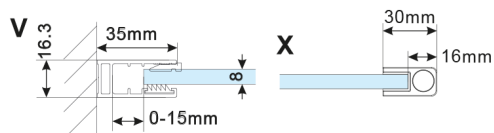

ESCA BLACK MATT jednodílná sprchová zástěna k instalaci ke stěně, kouřové matné sklo, 1200 mm

Objednací kód: ES1412-02

Rozměry

Výška: 2100 mm

Hloubka: 1200 mm

Parametry

Záruka: 2 roky

Technický list

MODEL	A,mm
ES1070, ES1170, ES1270, ES1370, ES1470, ES1570	690-705
ES1080, ES1180, ES1280, ES1380, ES1480, ES1580	790-805
ES1090, ES1190, ES1290, ES1390, ES1490, ES1590	890-905
ES1010, ES1110, ES1210, ES1310, ES1410, ES1510	990-1005
ES1011, ES1111, ES1211, ES1311, ES1411, ES1511	1090-1105
ES1012, ES1112, ES1212, ES1312, ES1412, ES1512	1190-1205
ES1013, ES1113, ES1213, ES1313, ES1413, ES1513	1290-1305
ES1014, ES1114, ES1214, ES1314, ES1414, ES1514	1390-1405
ES1015, ES1115, ES1215, ES1315, ES1415, ES1515	1490-1505

MODEL	A, mm
ES1070, ES1170, ES1270, ES1370, ES1470, ES1570	690-705
ES1080, ES1180, ES1280, ES1380, ES1480, ES1580	790-805
ES1090, ES1190, ES1290, ES1390, ES1490, ES1590	890-905
ES1010, ES1110, ES1210, ES1310, ES1410, ES1510	990-1005
ES1011, ES1111, ES1211, ES1311, ES1411, ES1511	1090-1105
ES1012, ES1112, ES1212, ES1312, ES1412, ES1512	1190-1205
ES1013, ES1113, ES1213, ES1313, ES1413, ES1513	1290-1305
ES1014, ES1114, ES1214, ES1314, ES1414, ES1514	1390-1405
ES1015, ES1115, ES1215, ES1315, ES1415, ES1515	1490-1505