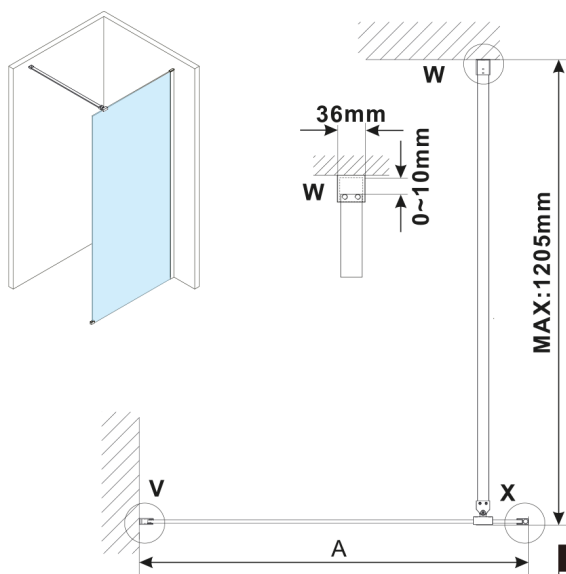

ESCA BLACK MATT jednodílná sprchová zástěna k instalaci ke stěně, kouřové matné sklo, 1200 mm

Objednací kód: ES1412-02

Rozměry

Výška: 2100 mm

Hloubka: 1200 mm

Parametry

Záruka: 2 roky

Technický list

MODEL	A,mm
ES1070, ES1170, ES1270, ES1370, ES1470, ES1570	690-705
ES1080, ES1180, ES1280, ES1380, ES1480, ES1580	790-805
ES1090, ES1190, ES1290, ES1390, ES1490, ES1590	890-905
ES1010, ES1110, ES1210, ES1310, ES1410, ES1510	990-1005
ES1011, ES1111, ES1211, ES1311, ES1411, ES1511	1090-1105
ES1012, ES1112, ES1212, ES1312, ES1412, ES1512	1190-1205
ES1013, ES1113, ES1213, ES1313, ES1413, ES1513	1290-1305
ES1014, ES1114, ES1214, ES1314, ES1414, ES1514	1390-1405
ES1015, ES1115, ES1215, ES1315, ES1415, ES1515	1490-1505

MODEL	A, mm
ES1070, ES1170, ES1270, ES1370, ES1470, ES1570	690-705
ES1080, ES1180, ES1280, ES1380, ES1480, ES1580	790-805
ES1090, ES1190, ES1290, ES1390, ES1490, ES1590	890-905
ES1010, ES1110, ES1210, ES1310, ES1410, ES1510	990-1005
ES1011, ES1111, ES1211, ES1311, ES1411, ES1511	1090-1105
ES1012, ES1112, ES1212, ES1312, ES1412, ES1512	1190-1205
ES1013, ES1113, ES1213, ES1313, ES1413, ES1513	1290-1305
ES1014, ES1114, ES1214, ES1314, ES1414, ES1514	1390-1405
ES1015, ES1115, ES1215, ES1315, ES1415, ES1515	1490-1505