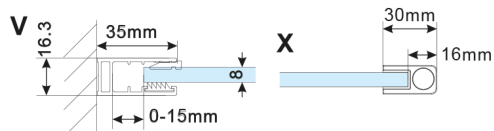

ESCA CHROME jednodílná sprchová zástěna k instalaci ke stěně, kouřové matné sklo, 1200 mm

Objednací kód: ES1412-01

Rozměry

Výška: 2100 mm

Hloubka: 1200 mm

Parametry

Záruka: 2 roky

Technický list

MODEL	A,mm
ES1070, ES1170, ES1270, ES1370, ES1470, ES1570	690-705
ES1080, ES1180, ES1280, ES1380, ES1480, ES1580	790-805
ES1090, ES1190, ES1290, ES1390, ES1490, ES1590	890-905
ES1010, ES1110, ES1210, ES1310, ES1410, ES1510	990-1005
ES1011, ES1111, ES1211, ES1311, ES1411, ES1511	1090-1105
ES1012, ES1112, ES1212, ES1312, ES1412, ES1512	1190-1205
ES1013, ES1113, ES1213, ES1313, ES1413, ES1513	1290-1305
ES1014, ES1114, ES1214, ES1314, ES1414, ES1514	1390-1405
ES1015, ES1115, ES1215, ES1315, ES1415, ES1515	1490-1505