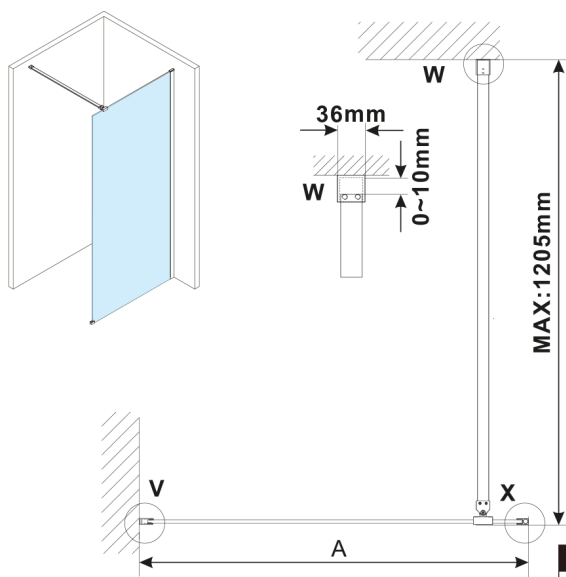

ESCA CHROME jednodílná sprchová zástěna k instalaci ke stěně, kouřové matné sklo, 1200 mm

Objednací kód: ES1412-01

Rozměry

Výška: 2100 mm

Hloubka: 1200 mm

Parametry

Záruka: 2 roky

Technický list

MODEL	A,mm
ES1070, ES1170, ES1270, ES1370, ES1470, ES1570	690-705
ES1080, ES1180, ES1280, ES1380, ES1480, ES1580	790-805
ES1090, ES1190, ES1290, ES1390, ES1490, ES1590	890-905
ES1010, ES1110, ES1210, ES1310, ES1410, ES1510	990-1005
ES1011, ES1111, ES1211, ES1311, ES1411, ES1511	1090-1105
ES1012, ES1112, ES1212, ES1312, ES1412, ES1512	1190-1205
ES1013, ES1113, ES1213, ES1313, ES1413, ES1513	1290-1305
ES1014, ES1114, ES1214, ES1314, ES1414, ES1514	1390-1405
ES1015, ES1115, ES1215, ES1315, ES1415, ES1515	1490-1505