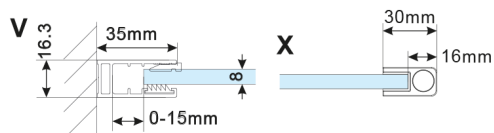

ESCA WHITE MATT jednodílná sprchová zástěna k instalaci ke stěně, kouřové matné sklo, 1100 mm

Objednací kód: ES1411-03

Rozměry

Výška: 2100 mm

Hloubka: 1100 mm

Parametry

Záruka: 2 roky

Technický list

MODEL	A,mm
ES1070, ES1170, ES1270, ES1370, ES1470, ES1570	690-705
ES1080, ES1180, ES1280, ES1380, ES1480, ES1580	790-805
ES1090, ES1190, ES1290, ES1390, ES1490, ES1590	890-905
ES1010, ES1110, ES1210, ES1310, ES1410, ES1510	990-1005
ES1011, ES1111, ES1211, ES1311, ES1411, ES1511	1090-1105
ES1012, ES1112, ES1212, ES1312, ES1412, ES1512	1190-1205
ES1013, ES1113, ES1213, ES1313, ES1413, ES1513	1290-1305
ES1014, ES1114, ES1214, ES1314, ES1414, ES1514	1390-1405
ES1015, ES1115, ES1215, ES1315, ES1415, ES1515	1490-1505