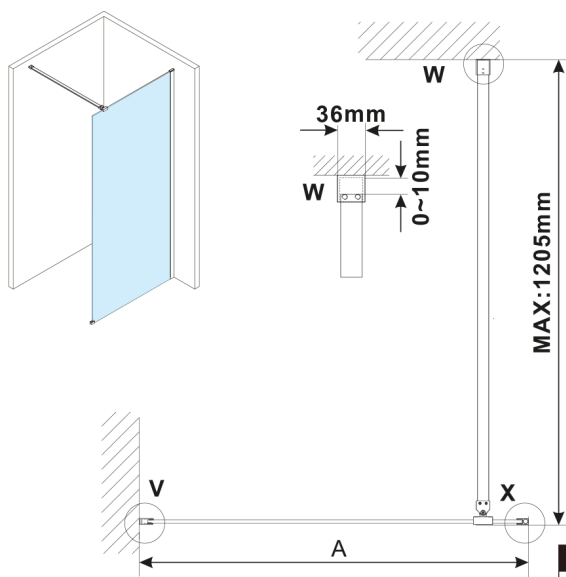

ESCA WHITE MATT jednodílná sprchová zástěna k instalaci ke stěně, kouřové matné sklo, 1100 mm

Objednací kód: ES1411-03

Rozměry

Výška: 2100 mm

Hloubka: 1100 mm

Parametry

Záruka: 2 roky

Technický list

MODEL	A,mm
ES1070, ES1170, ES1270, ES1370, ES1470, ES1570	690-705
ES1080, ES1180, ES1280, ES1380, ES1480, ES1580	790-805
ES1090, ES1190, ES1290, ES1390, ES1490, ES1590	890-905
ES1010, ES1110, ES1210, ES1310, ES1410, ES1510	990-1005
ES1011, ES1111, ES1211, ES1311, ES1411, ES1511	1090-1105
ES1012, ES1112, ES1212, ES1312, ES1412, ES1512	1190-1205
ES1013, ES1113, ES1213, ES1313, ES1413, ES1513	1290-1305
ES1014, ES1114, ES1214, ES1314, ES1414, ES1514	1390-1405
ES1015, ES1115, ES1215, ES1315, ES1415, ES1515	1490-1505